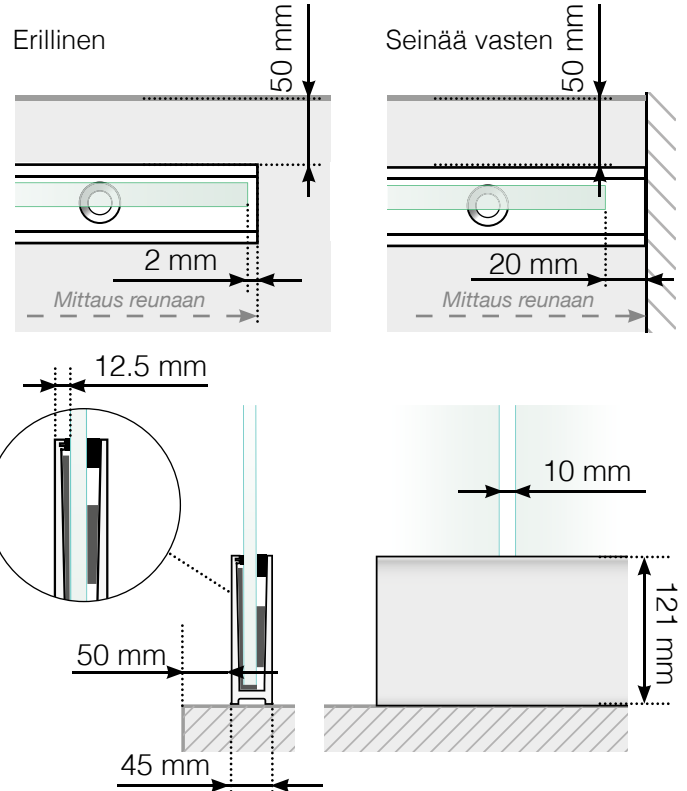

LOPPU

Huomioi, että piirrokset eivät ole mittakaavassa

© Räckesbutiken Sweden AB - www.kaidekauppa.fi

19.11.2020 v.1.0