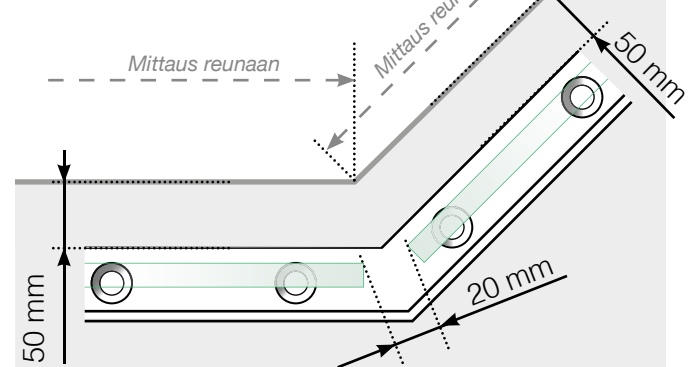

SISÄKULMA, EI 90°