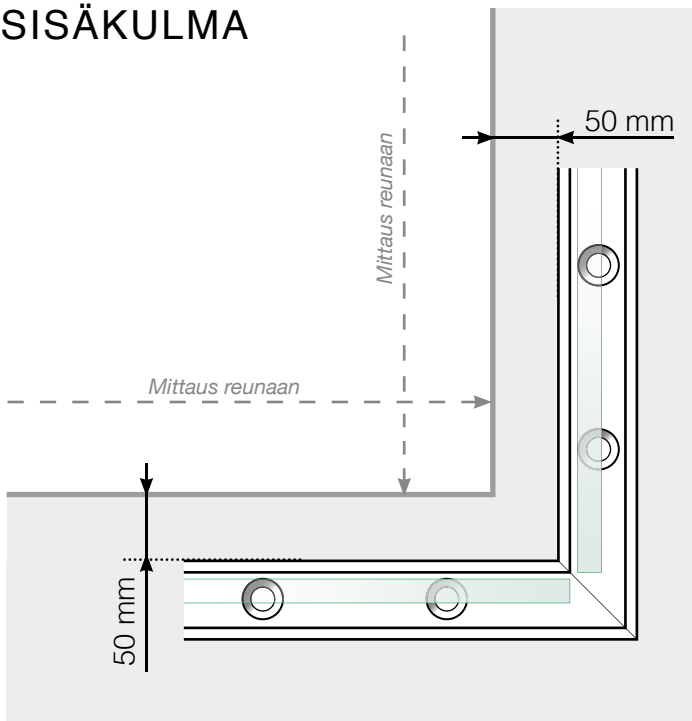

MITTAPIIRROS

SIJOITTAMINEN – TOLPATON PROFIILI KIINNITYKSEN BETONIALUSTAAN

ULKOKULMA

ULKOKULMA, EI 90°

SISÄKULMA, EI 90°

SISÄKULMA

LOPPU

Huomioi, että piirrokset eivät ole mittakaavassa

© Räckesbutiken Sweden AB - www.kaidekauppa.fi

19.11.2020 v.1.0