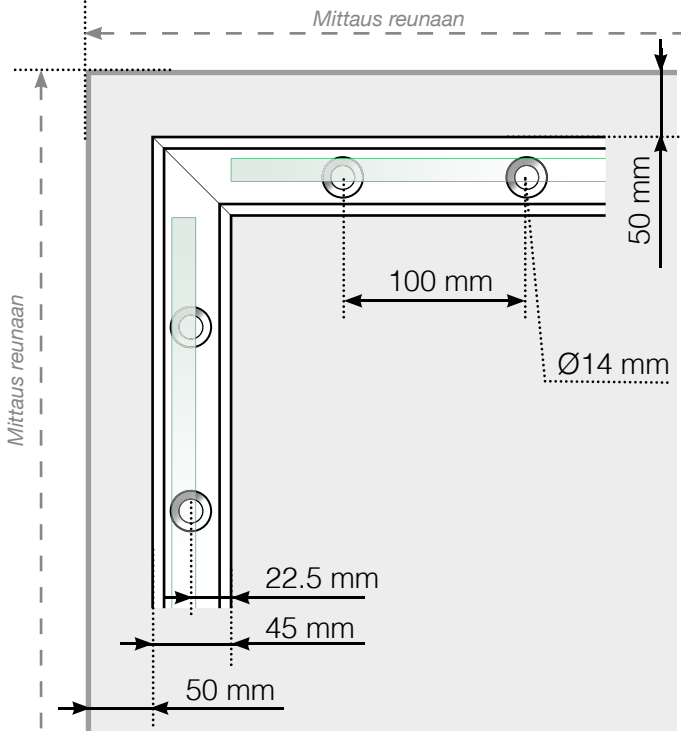

MITTAPIIRROS

SIJOITTAMINEN – TOLPATON PROFIILI KIINNITYKSEN BETONIALUSTAAN

ULKOKULMA