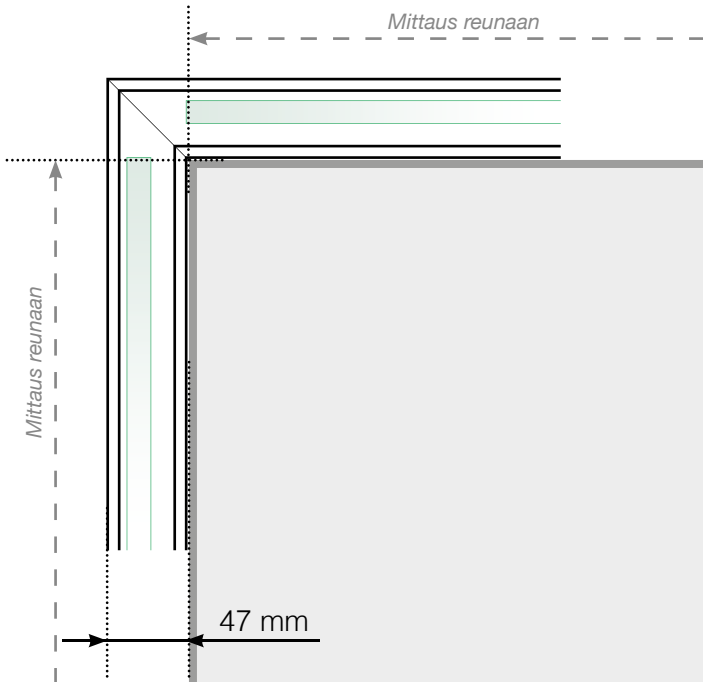

MITTAPIIRROS

SIJOITTAMINEN – TOLPATON PROFILI ULKOPUOLELLA

ULKOKULMA