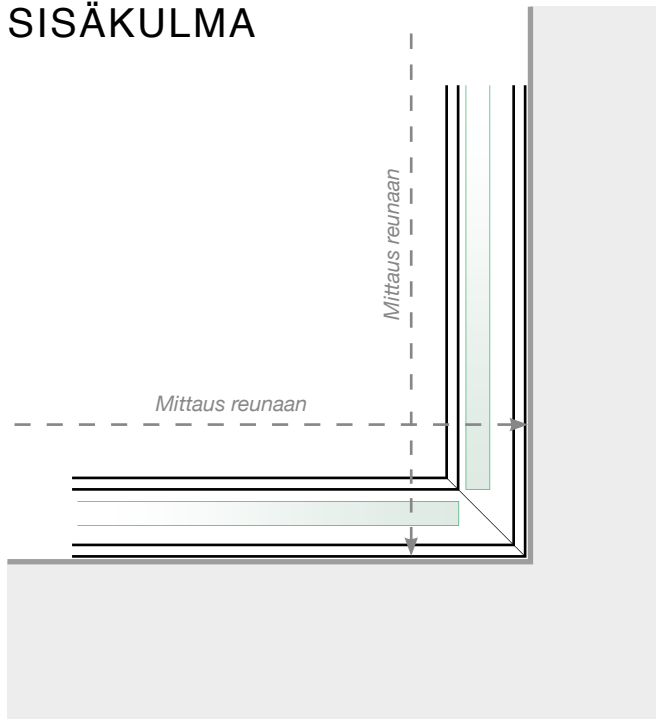

MITTAPIIRROS

SIJOITTAMINEN – TOLPATON PROFILI ULKOPUOLELLA

ULKOKULMA

ULKOKULMA, EI 90°

SISÄKULMA, EI 90°

SISÄKULMA

LOPPU

Erillinen

Seinää vasten

Huomioi, että piirrokset eivät ole mittakaavassa

© Räckesbutiken Sweden AB - www.kaidekauppa.fi

19.11.2020 v.1.0