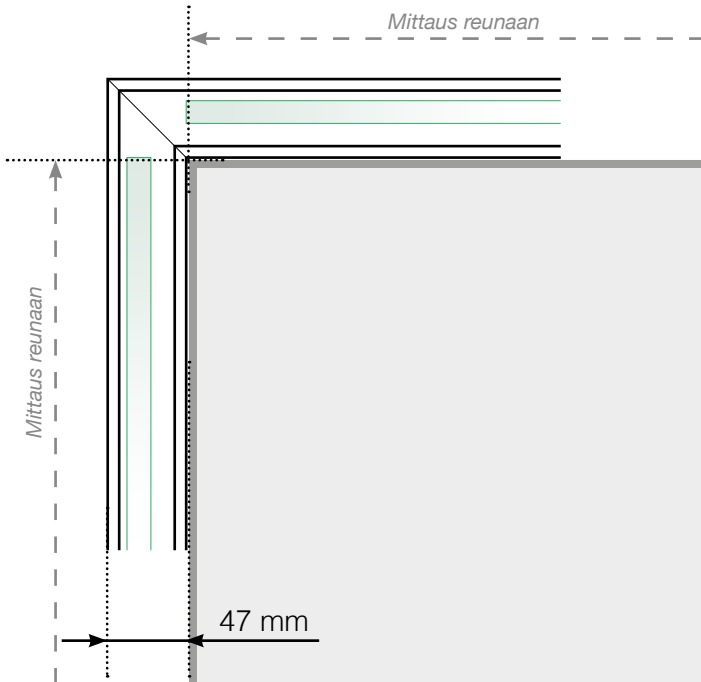

MITTAPIIRROS

SIJOITTAMINEN – TOLPATON PROFILI ULKOPUOLELLA
KIINNITYKSEN BETONIALUSTASTAAN

ULKOKULMA

ULKOKULMA, EI 90°

SISÄKULMA, EI 90°

SISÄKULMA

LOPPU

Erillinen

Seinää vasten

Huomioi, että piirrokset eivät ole mittakaavassa

© Räckesbutiken Sweden AB - www.kaidekauppa.fi

19.11.2020 v.1.0