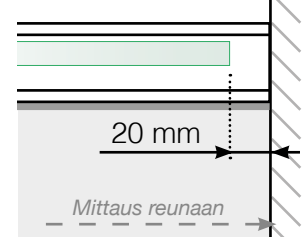

Seinää vasten