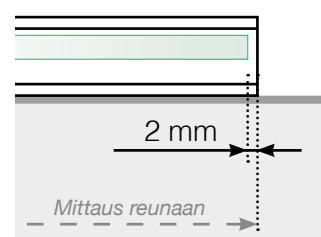

MITTAPIIRROS

SIJOITTAMINEN – TOLPATON PROFILI ULKOPUOLELLA
KIINNITYKSEN BETONIALUSTASTAAN

ULKOKULMA

ULKOKULMA, EI 90°

SISÄKULMA, EI 90°

SISÄKULMA

LOPPU

Erillinen