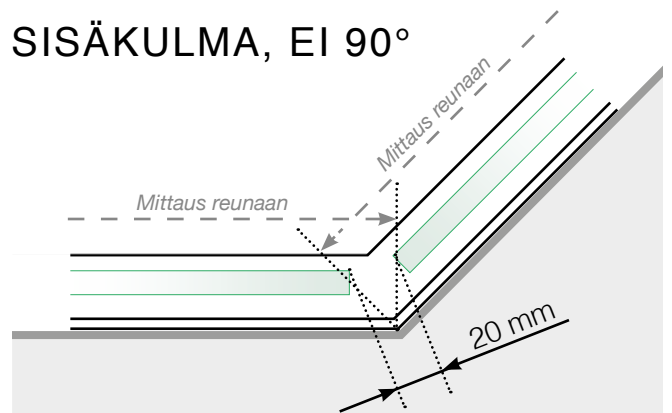

MITTAPIIRROS

SIJOITTAMINEN – TOLPATON PROFILI ULKOPUOLELLA
KIINNITYKSEN BETONIALUSTASTAAN

ULKOKULMA

ULKOKULMA, EI 90°

SISÄKULMA, EI 90°

SISÄKULMA

LOPPU

Erillinen