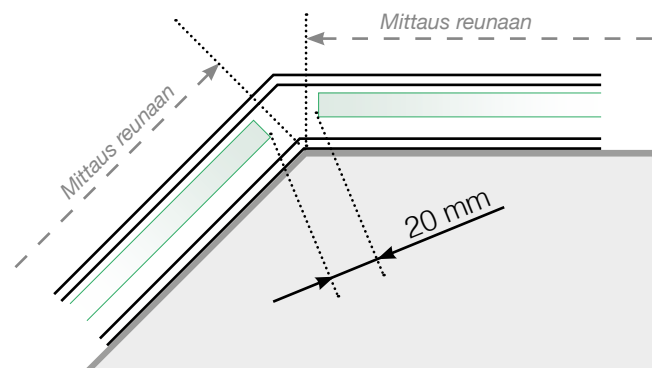

MITTAPIIRROS

SIJOITTAMINEN – TOLPATON PROFILI ULKOPUOLELLA
KIINNITYKSEN BETONIALUSTASTAAN

ULKOKULMA

ULKOKULMA, EI 90°

SISÄKULMA, EI 90°

SISÄKULMA

LOPPU

Erillinen