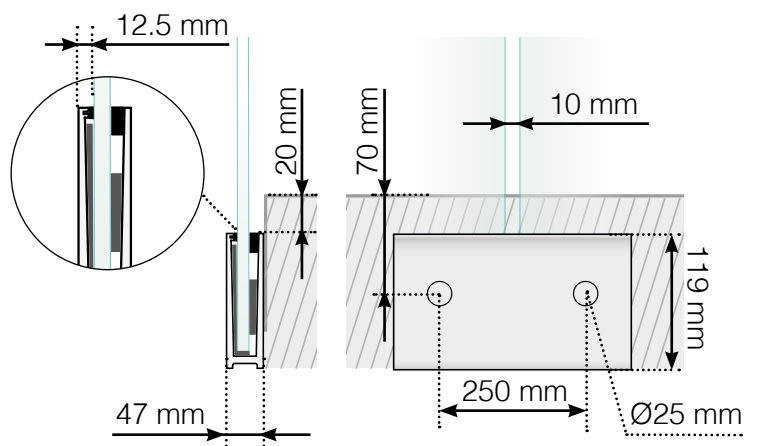

Seinää vasten