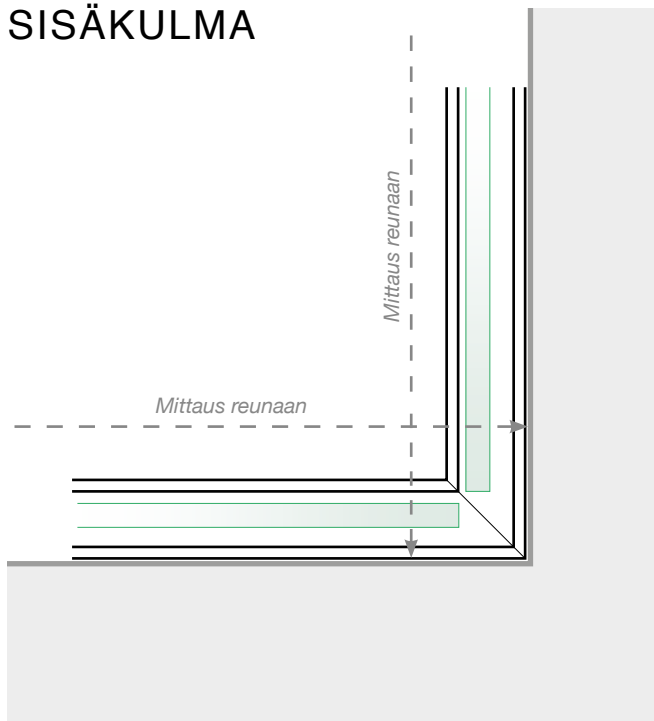

MITTAPIIRROS

SIJOITTAMINEN – TOLPATON PROFILI ULKOPUOLELLA
KIINNITYKSEN BETONIALUSTASTAAN

ULKOKULMA

ULKOKULMA, EI 90°

SISÄKULMA, EI 90°

SISÄKULMA

LOPPU

Erillinen

Seinää vasten

Huomioi, että piirrokset eivät ole mittakaavassa

© Räckesbutiken Sweden AB - www.kaidekauppa.fi

19.11.2020 v.1.0