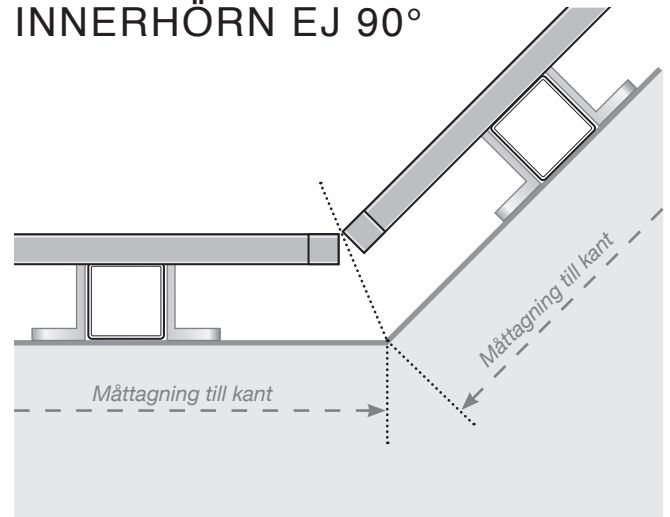

# MÅTTMALL

PLACERING - ALUMINIUMSTOLPAR UTANPÅLIGGANDE MED BYGELFÄSTE  
DESIGNVARIANT 2

## YTTERHÖRN EJ 90°

## INNERHÖRN EJ 90°