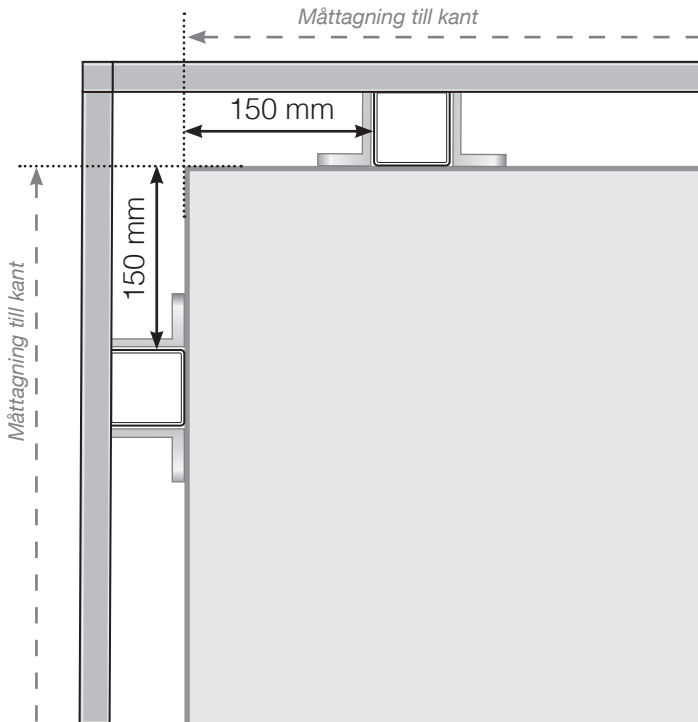

MÅTTMALL

PLACERING - ALUMINIUMSTOLPAR UTANPÅLIGGANDE MED BYGELFÄSTE
DESIGNVARIANT 2

YTTERHÖRN