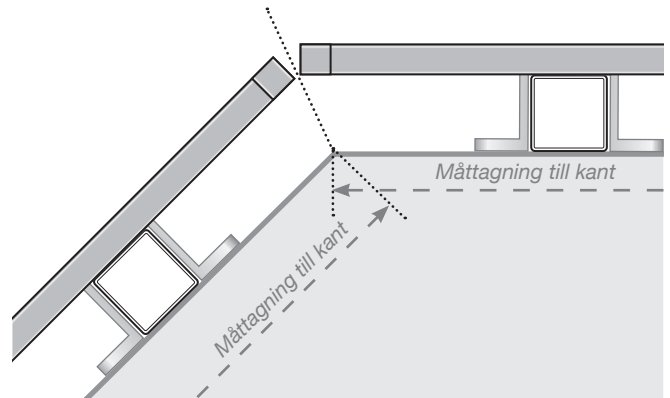

# MÅTTMALL

PLACERING - ALUMINIUMSTOLPAR UTANPÅLIGGANDE MED BYGELFÄSTE  
DESIGNVARIANT 2

## YTTERHÖRN EJ 90°

## INNERHÖRN EJ 90°