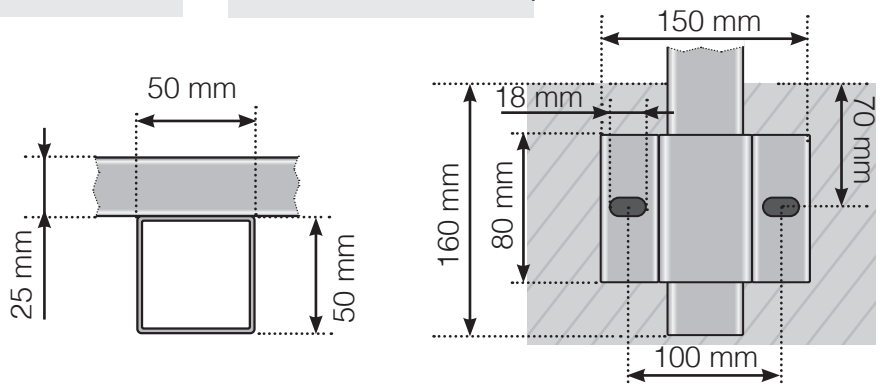

Observera att ritningarna inte är skalnliga

© Räckesbutiken Sweden AB - www.rackesbutiken.se

2021-10-01 v.1.0

RÄCKESBUTIKEN.SE