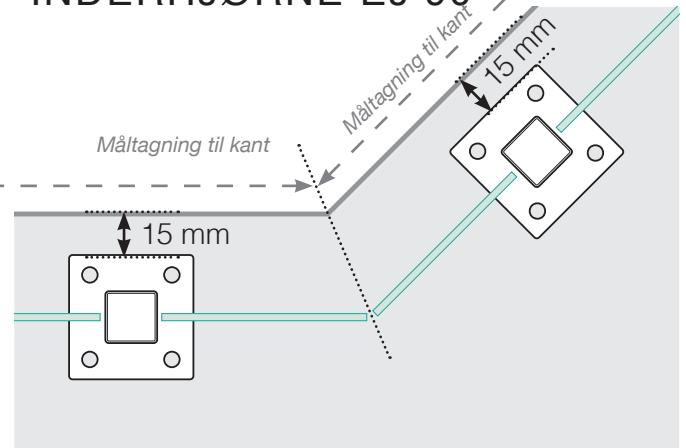

MÅLESKABELON

PLACERING - ALUMINIUM STOLPER MED FOD DESIGNVARIANT 2

YDERHJØRNE

YDERHJØRNE EJ 90°

INDERHJØRNE EJ 90°

INDERHJØRNE

AFSLUTNING STOLPE

Fristående

Ved væg

Observér at tegningerne ikke har korrekt målstoksforhold

© Räckesbutiken Sweden AB - www.gelaenderbutikken.dk

01.03.2021 v.2.0

GELÄNDERBUTIKKEN.DK