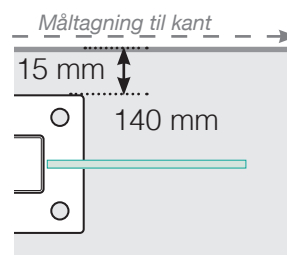

MÅLESKABELON

PLACERING - ALUMINIUM STOLPER MED FOD DESIGNVARIANT 2

YDERHJØRNE

YDERHJØRNE EJ 90°

INDERHJØRNE EJ 90°

INDERHJØRNE

AFSLUTNING STOLPE

Fristående

Ved væg

Observér at tegningerne ikke har korrekt målstoksforhold

© Räckesbutiken Sweden AB - www.gelaenderbutikken.dk

01.03.2021 v.2.0

GELÄNDERBUTIKKEN.DK