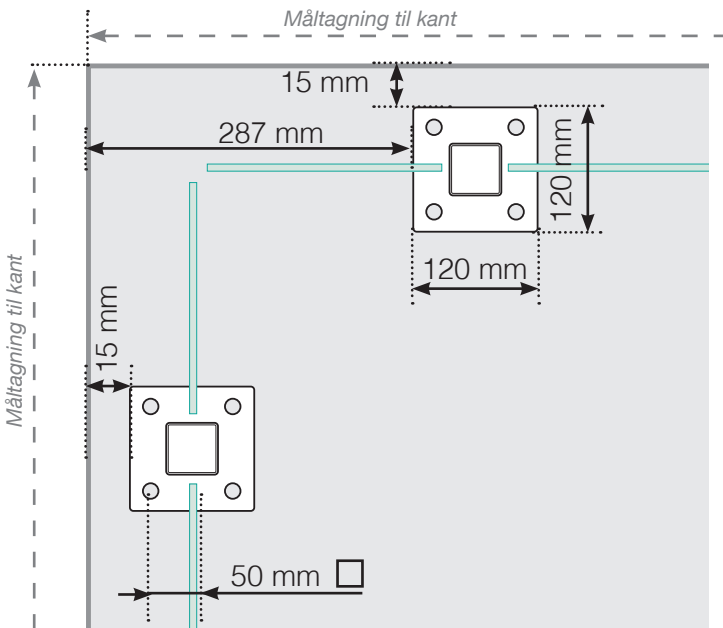

MÅLESKABELON

PLACERING - ALUMINIUM STOLPER MED FOD DESIGNVARIANT 2

YDERHJØRNE

YDERHJØRNE EJ 90°

INDERHJØRNE EJ 90°

INDERHJØRNE

AFSLUTNING STOLPE

Fristående

Ved væg

Observér at tegningerne ikke har korrekt målstoksforhold

© Räckesbutiken Sweden AB - www.gelaenderbutikken.dk

01.03.2021 v.2.0

GELÄNDERBUTIKKEN.DK