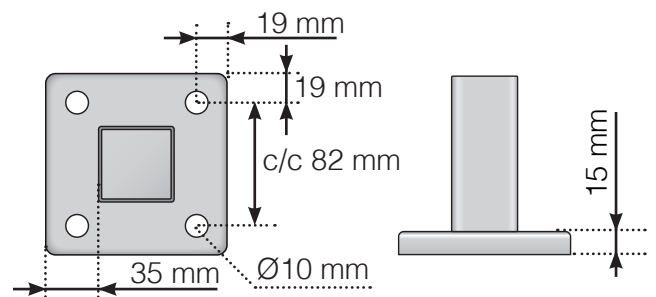

MÅLESKABELON

PLACERING - ALUMINIUM STOLPER MED FOD DESIGNVARIANT 2

YDERHJØRNE

YDERHJØRNE EJ 90°

INDERHJØRNE EJ 90°

INDERHJØRNE

AFSLUTNING STOLPE

Fristående

Ved væg

Observér at tegningerne ikke har korrekt målstoksforhold

© Räckesbutiken Sweden AB - www.gelaenderbutikken.dk

01.03.2021 v.2.0

GELÄNDERBUTIKKEN.DK