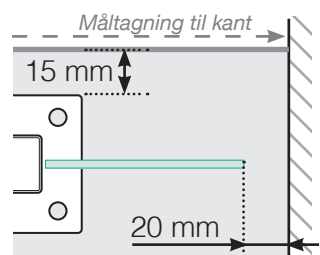

MÅLESKABELON

PLACERING - ALUMINIUM STOLPER MED FOD DESIGNVARIANT 2

YDERHJØRNE

YDERHJØRNE EJ 90°

INDERHJØRNE EJ 90°

INDERHJØRNE

AFSLUTNING STOLPE

Fristående

Ved væg

Observér at tegningerne ikke har korrekt målstoksforhold

© Räckesbutiken Sweden AB - www.gelaenderbutikken.dk

01.03.2021 v.2.0

GELÄNDERBUTIKKEN.DK