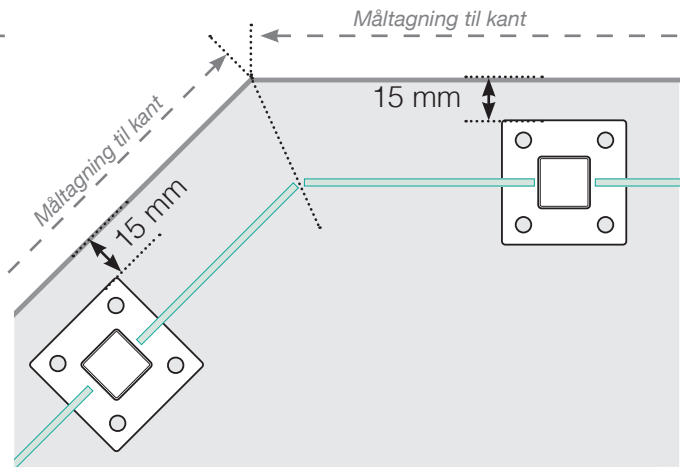

MÅLESKABELON

PLACERING - ALUMINIUM STOLPER MED FOD DESIGNVARIANT 2

YDERHJØRNE

YDERHJØRNE EJ 90°

INDERHJØRNE EJ 90°

INDERHJØRNE

AFSLUTNING STOLPE

Fristående

Ved væg

Observér at tegningerne ikke har korrekt målstoksforhold

© Räckesbutiken Sweden AB - www.gelaenderbutikken.dk

01.03.2021 v.2.0

GELÄNDERBUTIKKEN.DK