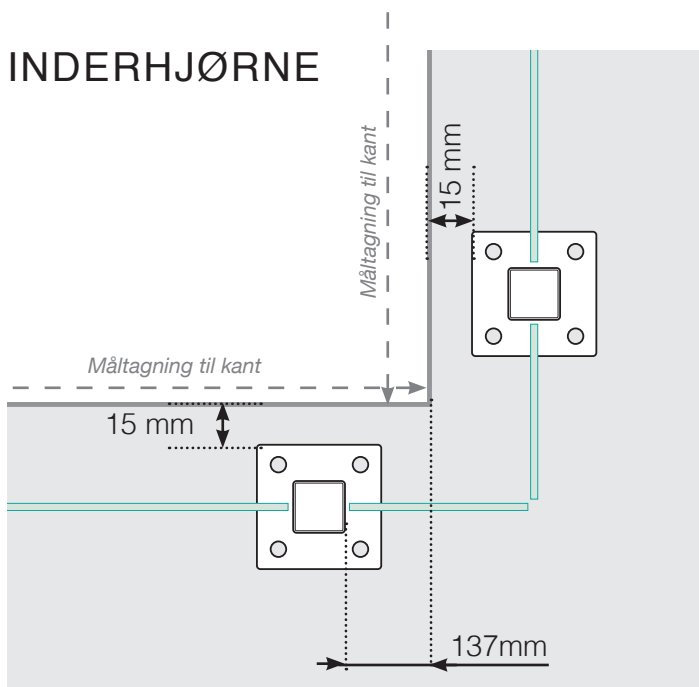

MÅLESKABELON

PLACERING - ALUMINIUM STOLPER MED FOD DESIGNVARIANT 2

YDERHJØRNE

YDERHJØRNE EJ 90°

INDERHJØRNE EJ 90°

INDERHJØRNE

AFSLUTNING STOLPE

Fristående

Ved væg

Observér at tegningerne ikke har korrekt målstoksforhold

© Räckesbutiken Sweden AB - www.gelaenderbutikken.dk

01.03.2021 v.2.0

GELÄNDERBUTIKKEN.DK