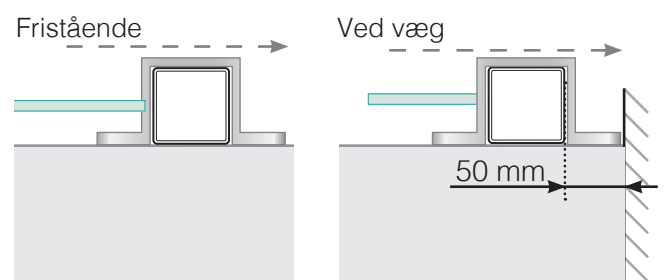

AFSLUTNING STOLPE

Observér at tegningerne ikke har korrekt målstoksforhold

© Räckesbutiken Sweden AB - www.gelaenderbutikken.dk

01.10.2021 v.2.0

GELÄNDERBUTIKKEN.DK