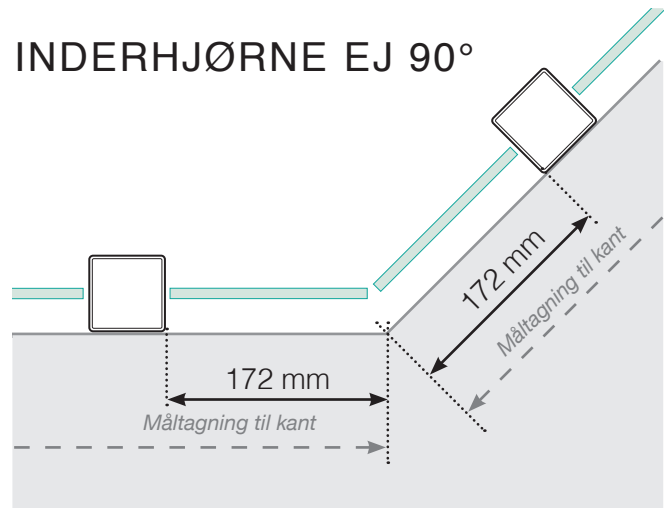

MÅLESKABELON

PLACERING - ALUMINIUM STOLPER UDENPÅ - TRÆ

YDERHJØRNE

YDERHJØRNE EJ 90°

INDERHJØRNE EJ 90°

INDERHJØRNE

AFSLUTNING STOLPE

Fristående

Ved væg

Observér at tegningerne ikke har korrekt målstoksforhold

© Räckesbutiken Sweden AB - www.gelaenderbutikken.dk

01.03.2021 v.2.0

GELÆNDERBUTIKKEN.DK

MÅLESKABELON

PLACERING - ALUMINIUM STOLPER UDENPÅ - BETON

YDERHJØRNE

YDERHJØRNE EJ 90°

INDERHJØRNE EJ 90°

INDERHJØRNE

AFSLUTNING STOLPE

Fristående

Ved væg

Observér at tegningerne ikke har korrekt målstoksforhold