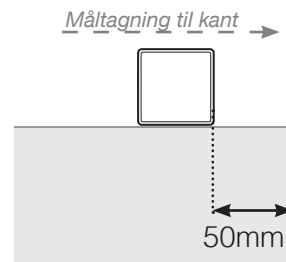

YDERHJØRNE

YDERHJØRNE EJ 90°

INDERHJØRNE EJ 90°

INDERHJØRNE

AFSLUTNING STOLPE

Fristående

Ved væg

Observér at tegningerne ikke har korrekt målstoksforhold

© Räckesbutikken Sweden AB - www.gelaenderbutikken.dk

01.03.2021 v.2.0

GELÆNDERBUTIKKEN.DK

MÅLESKABELON

PLACERING - ALUMINIUM STOLPER UDENPÅ - BØJLEBESLAG

YDERHJØRNE

YDERHJØRNE EJ 90°

INDERHJØRNE EJ 90°