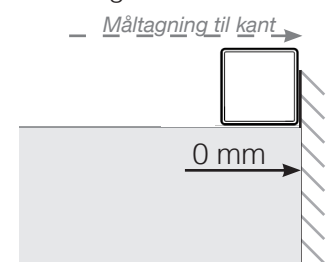

MÅLESKABELON

PLACERING - ALUMINIUM STOLPER UDENPÅ - TRÆ

YDERHJØRNE

YDERHJØRNE EJ 90°

INDERHJØRNE EJ 90°

INDERHJØRNE

AFSLUTNING STOLPE

Fristående

Ved væg

Observér at tegningerne ikke har korrekt målstoksforhold

© Räckesbutiken Sweden AB - www.gelaenderbutikken.dk

01.03.2021 v.2.0

GELÆNDERBUTIKKEN.DK

MÅLESKABELON

PLACERING - ALUMINIUM STOLPER UDENPÅ - BETON

YDERHJØRNE

YDERHJØRNE EJ 90°

INDERHJØRNE EJ 90°

INDERHJØRNE

AFSLUTNING STOLPE

Fristående

Ved væg

Observér at tegningerne ikke har korrekt målstoksforhold