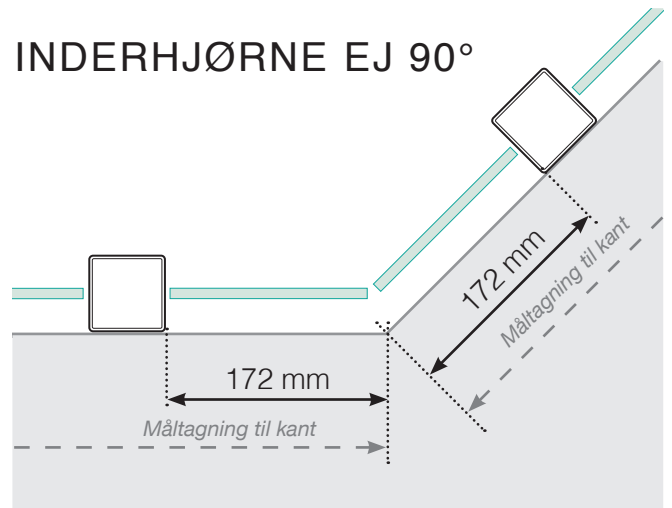

MÅLESKABELON

PLACERING - ALUMINIUM STOLPER UDENPÅ - TRÆ

YDERHJØRNE

YDERHJØRNE EJ 90°

INDERHJØRNE EJ 90°

INDERHJØRNE

AFSLUTNING STOLPE

Fristående

Ved væg

Observér at tegningerne ikke har korrekt målstoksforhold

© Räckesbutiken Sweden AB - www.gelaenderbutikken.dk

01.03.2021 v.2.0

GELÆNDERBUTIKKEN.DK

MÅLESKABELON

PLACERING - ALUMINIUM STOLPER UDENPÅ - BETON

YDERHJØRNE

YDERHJØRNE EJ 90°

INDERHJØRNE EJ 90°

INDERHJØRNE

AFSLUTNING STOLPE

Fristående

Ved væg

Observér at tegningerne ikke har korrekt målstoksforhold

© Räckesbutikken Sweden AB - www.gelaenderbutikken.dk

01.03.2021 v.2.0

GELÆNDERBUTIKKEN.DK

MÅLESKABELON

PLACERING - ALUMINIUM STOLPER UDENPÅ - BØJLEBESLAG

YDERHJØRNE

YDERHJØRNE EJ 90°

INDERHJØRNE EJ 90°