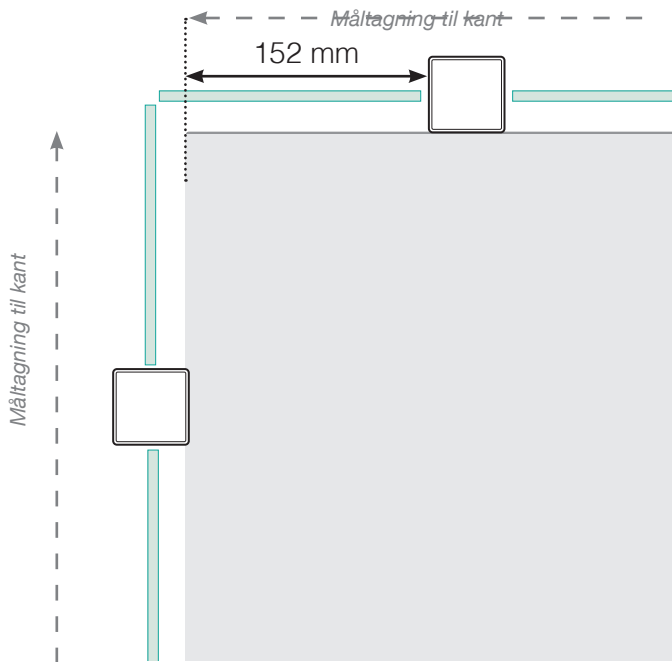

MÅLESKABELON

PLACERING - ALUMINIUM STOLPER UDENPÅ - TRÆ

YDERHJØRNE

YDERHJØRNE EJ 90°

INDERHJØRNE EJ 90°

INDERHJØRNE

AFSLUTNING STOLPE

Fristående

Ved væg

Observér at tegningerne ikke har korrekt målstoksforhold

© Räckesbutiken Sweden AB - www.gelaenderbutikken.dk

01.03.2021 v.2.0

GELÆNDERBUTIKKEN.DK

MÅLESKABELON

PLACERING - ALUMINIUM STOLPER UDENPÅ - BETON

YDERHJØRNE

YDERHJØRNE EJ 90°

INDERHJØRNE EJ 90°

INDERHJØRNE

AFSLUTNING STOLPE

Fristående

Ved væg

Observér at tegningerne ikke har korrekt målstoksforhold

© Räckesbutikken Sweden AB - www.gelaenderbutikken.dk

01.03.2021 v.2.0

GELÆNDERBUTIKKEN.DK

MÅLESKABELON

PLACERING - ALUMINIUM STOLPER UDENPÅ - BØJLEBESLAG

YDERHJØRNE

YDERHJØRNE EJ 90°

INDERHJØRNE EJ 90°