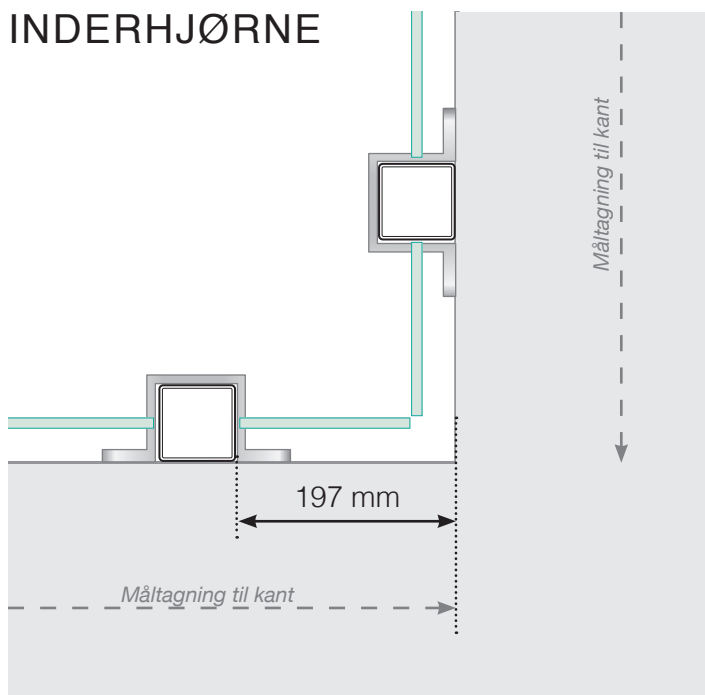

MÅLESKABELON

PLACERING - ALUMINIUM STOLPER UDENPÅ - TRÆ

YDERHJØRNE

YDERHJØRNE EJ 90°

INDERHJØRNE EJ 90°

INDERHJØRNE

AFSLUTNING STOLPE

Fristående

YDERHJØRNE

YDERHJØRNE EJ 90°

INDERHJØRNE EJ 90°

INDERHJØRNE

AFSLUTNING STOLPE

Fristående

Ved væg

Observér at tegningerne ikke har korrekt målstoksforhold

© Räckesbutikken Sweden AB - www.gelaenderbutikken.dk

01.03.2021 v.2.0

GELÆNDERBUTIKKEN.DK

MÅLESKABELON

PLACERING - ALUMINIUM STOLPER UDENPÅ - BØJLEBESLAG

YDERHJØRNE

YDERHJØRNE EJ 90°

INDERHJØRNE EJ 90°

INDERHJØRNE

AFSLUTNING STOLPE

Observér at tegningerne ikke har korrekt målstoksforhold

© Räckesbutiken Sweden AB - www.gelaenderbutikken.dk

01.10.2021 v.2.0

GELÄNDERBUTIKKEN.DK