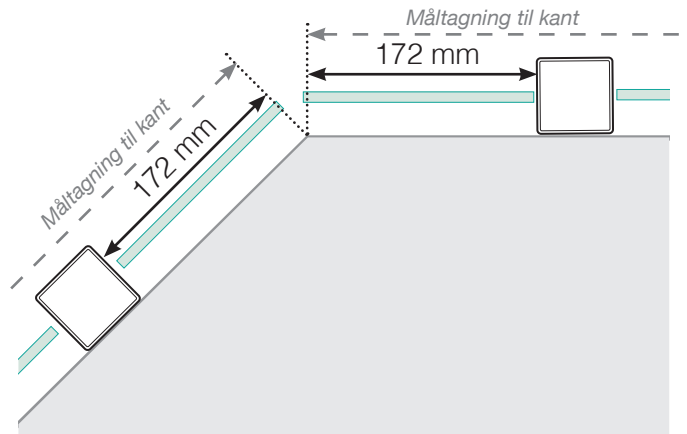

MÅLESKABELON

PLACERING - ALUMINIUM STOLPER UDENPÅ - TRÆ

YDERHJØRNE

YDERHJØRNE EJ 90°

INDERHJØRNE EJ 90°

INDERHJØRNE

AFSLUTNING STOLPE

Fristående

Ved væg

Observér at tegningerne ikke har korrekt målstoksforhold

© Räckesbutiken Sweden AB - www.gelaenderbutikken.dk

01.03.2021 v.2.0

GELÆNDERBUTIKKEN.DK

MÅLESKABELON

PLACERING - ALUMINIUM STOLPER UDENPÅ - BETON

YDERHJØRNE

YDERHJØRNE EJ 90°

INDERHJØRNE EJ 90°

INDERHJØRNE

AFSLUTNING STOLPE

Fristående

Ved væg

Observér at tegningerne ikke har korrekt målstoksforhold