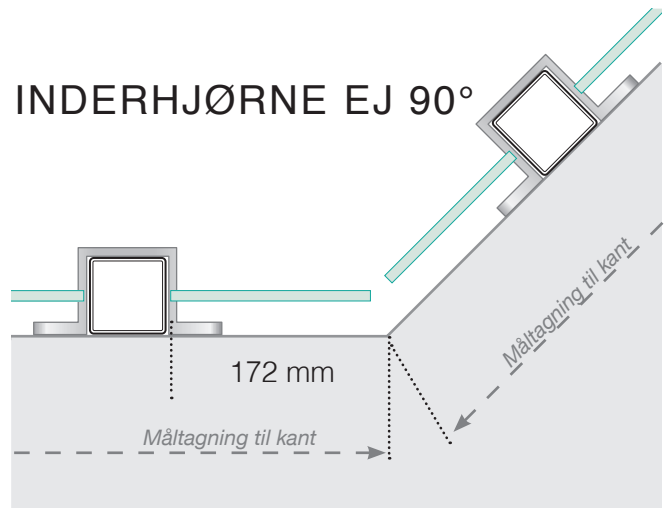

MÅLESKABELON

PLACERING - ALUMINIUM STOLPER UDENPÅ - TRÆ

YDERHJØRNE

YDERHJØRNE EJ 90°

INDERHJØRNE EJ 90°

INDERHJØRNE

AFSLUTNING STOLPE

Fristående

YDERHJØRNE

YDERHJØRNE EJ 90°

INDERHJØRNE EJ 90°

INDERHJØRNE

AFSLUTNING STOLPE

Fristående

Ved væg

Observér at tegningerne ikke har korrekt målstoksforhold

© Räckesbutikken Sweden AB - www.gelaenderbutikken.dk

01.03.2021 v.2.0

GELÆNDERBUTIKKEN.DK

MÅLESKABELON

PLACERING - ALUMINIUM STOLPER UDENPÅ - BØJLEBESLAG

YDERHJØRNE

YDERHJØRNE EJ 90°

INDERHJØRNE EJ 90°

INDERHJØRNE

AFSLUTNING STOLPE

Observér at tegningerne ikke har korrekt målstoksforhold

© Räckesbutiken Sweden AB - www.gelaenderbutikken.dk

01.10.2021 v.2.0

GELÄNDERBUTIKKEN.DK