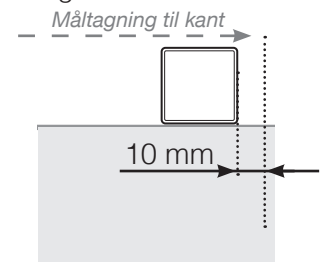

Ved væg

Observér at tegningerne ikke har korrekt målstoksforhold

© Räckesbutiken Sweden AB - www.gelaenderbutikken.dk

01.03.2021 v.2.0

GELÆNDERBUTIKKEN.DK

MÅLESKABELON

PLACERING - ALUMINIUM STOLPER UDENPÅ - BETON

YDERHJØRNE

YDERHJØRNE EJ 90°

INDERHJØRNE EJ 90°

INDERHJØRNE

AFSLUTNING STOLPE

Fristående

Ved væg

Observér at tegningerne ikke har korrekt målstoksforhold

© Räckesbutikken Sweden AB - www.gelaenderbutikken.dk

01.03.2021 v.2.0

GELÆNDERBUTIKKEN.DK

MÅLESKABELON

PLACERING - ALUMINIUM STOLPER UDENPÅ - BØJLEBESLAG

YDERHJØRNE

YDERHJØRNE EJ 90°

INDERHJØRNE EJ 90°