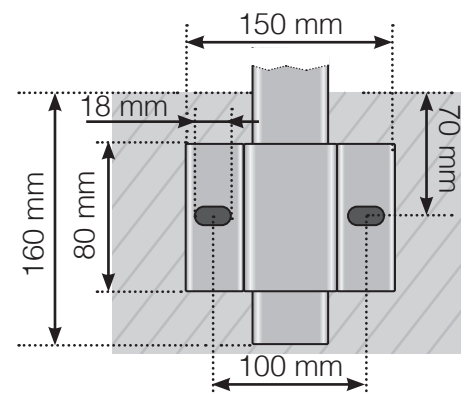

YDERHJØRNE

YDERHJØRNE EJ 90°

INDERHJØRNE EJ 90°

INDERHJØRNE

AFSLUTNING STOLPE

Fristående

Ved væg

Observér at tegningerne ikke har korrekt målstoksforhold

© Räckesbutikken Sweden AB - www.gelaenderbutikken.dk

01.03.2021 v.2.0

GELÆNDERBUTIKKEN.DK

MÅLESKABELON

PLACERING - ALUMINIUM STOLPER UDENPÅ - BØJLEBESLAG

YDERHJØRNE

YDERHJØRNE EJ 90°

INDERHJØRNE EJ 90°

INDERHJØRNE

AFSLUTNING STOLPE

Observér at tegningerne ikke har korrekt målstoksforhold

© Räckesbutiken Sweden AB - www.gelaenderbutikken.dk

01.10.2021 v.2.0

GELÄNDERBUTIKKEN.DK