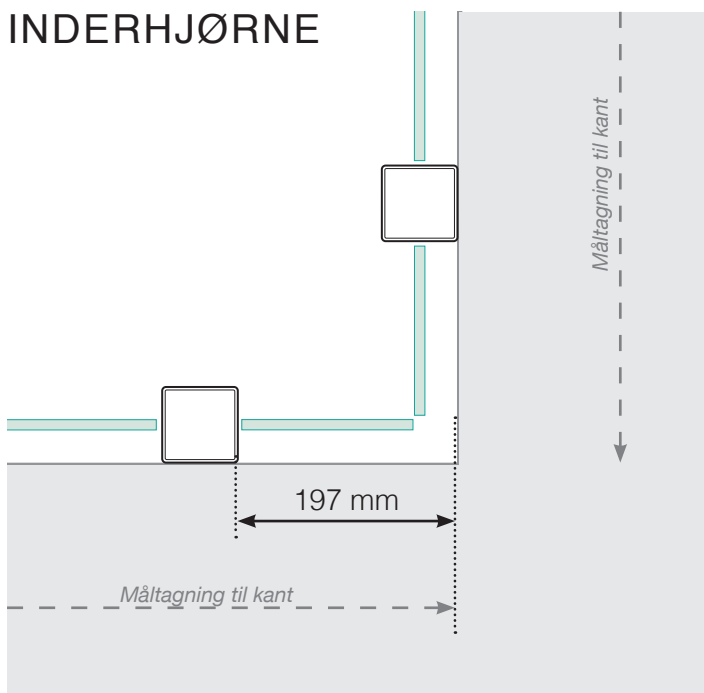

MÅLESKABELON

PLACERING - ALUMINIUM STOLPER UDENPÅ - TRÆ

YDERHJØRNE

YDERHJØRNE EJ 90°

INDERHJØRNE EJ 90°

INDERHJØRNE

AFSLUTNING STOLPE

Fristående

Ved væg

Observér at tegningerne ikke har korrekt målstoksforhold

© Räckesbutiken Sweden AB - www.gelaenderbutikken.dk

01.03.2021 v.2.0

GELÆNDERBUTIKKEN.DK

MÅLESKABELON

PLACERING - ALUMINIUM STOLPER UDENPÅ - BETON

YDERHJØRNE

YDERHJØRNE EJ 90°

INDERHJØRNE EJ 90°

INDERHJØRNE

AFSLUTNING STOLPE

Fristående

Ved væg

Observér at tegningerne ikke har korrekt målstoksforhold

© Räckesbutikken Sweden AB - www.gelaenderbutikken.dk

01.03.2021 v.2.0

GELÆNDERBUTIKKEN.DK

MÅLESKABELON

PLACERING - ALUMINIUM STOLPER UDENPÅ - BØJLEBESLAG

YDERHJØRNE

YDERHJØRNE EJ 90°

INDERHJØRNE EJ 90°