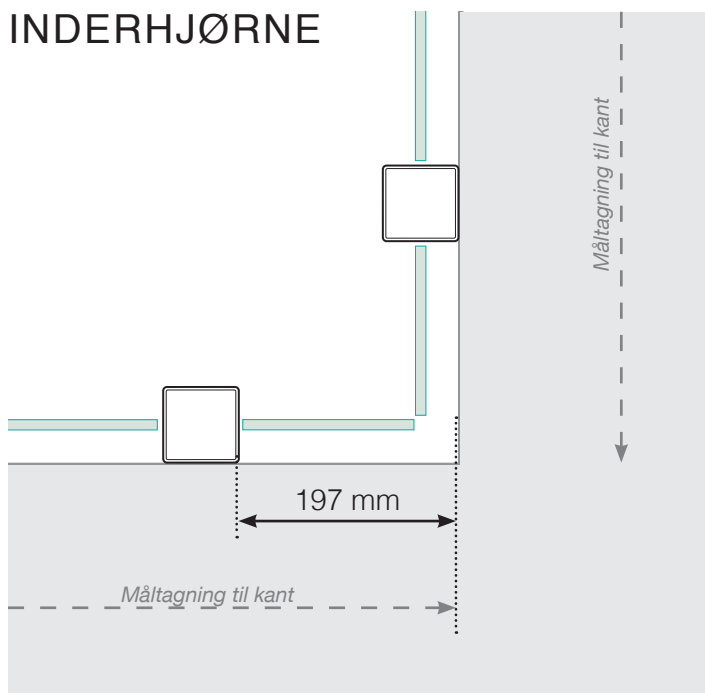

MÅLESKABELON

PLACERING - ALUMINIUM STOLPER UDENPÅ - TRÆ

YDERHJØRNE

YDERHJØRNE EJ 90°

INDERHJØRNE EJ 90°

INDERHJØRNE

AFSLUTNING STOLPE

Fristående

Ved væg

Observér at tegningerne ikke har korrekt målstoksforhold

© Räckesbutiken Sweden AB - www.gelaenderbutikken.dk

01.03.2021 v.2.0

GELÆNDERBUTIKKEN.DK

MÅLESKABELON

PLACERING - ALUMINIUM STOLPER UDENPÅ - BETON

YDERHJØRNE

YDERHJØRNE EJ 90°

INDERHJØRNE EJ 90°

INDERHJØRNE

AFSLUTNING STOLPE

Fristående

Ved væg

Observér at tegningerne ikke har korrekt målstoksforhold

© Räckesbutikken Sweden AB - www.gelaenderbutikken.dk

01.03.2021 v.2.0

GELÆNDERBUTIKKEN.DK

MÅLESKABELON

PLACERING - ALUMINIUM STOLPER UDENPÅ - BØJLEBESLAG

YDERHJØRNE

YDERHJØRNE EJ 90°

INDERHJØRNE EJ 90°