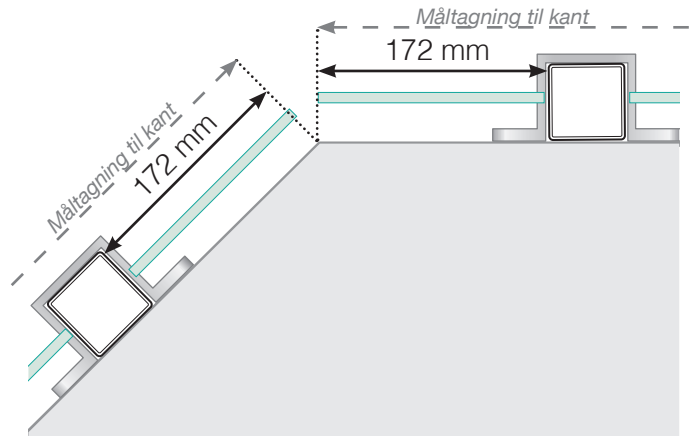

MÅLESKABELON

PLACERING - ALUMINIUM STOLPER UDENPÅ - TRÆ

YDERHJØRNE

YDERHJØRNE EJ 90°

INDERHJØRNE EJ 90°

INDERHJØRNE

AFSLUTNING STOLPE

Fristående

YDERHJØRNE

YDERHJØRNE EJ 90°

INDERHJØRNE EJ 90°

INDERHJØRNE

AFSLUTNING STOLPE

Fristående

Ved væg

Observér at tegningerne ikke har korrekt målstoksforhold

© Räckesbutikken Sweden AB - www.gelaenderbutikken.dk

01.03.2021 v.2.0

GELÆNDERBUTIKKEN.DK

MÅLESKABELON

PLACERING - ALUMINIUM STOLPER UDENPÅ - BØJLEBESLAG

YDERHJØRNE

YDERHJØRNE EJ 90°

INDERHJØRNE EJ 90°

INDERHJØRNE

AFSLUTNING STOLPE

Observér at tegningerne ikke har korrekt målstoksforhold

© Räckesbutiken Sweden AB - www.gelaenderbutikken.dk

01.10.2021 v.2.0

GELÄNDERBUTIKKEN.DK