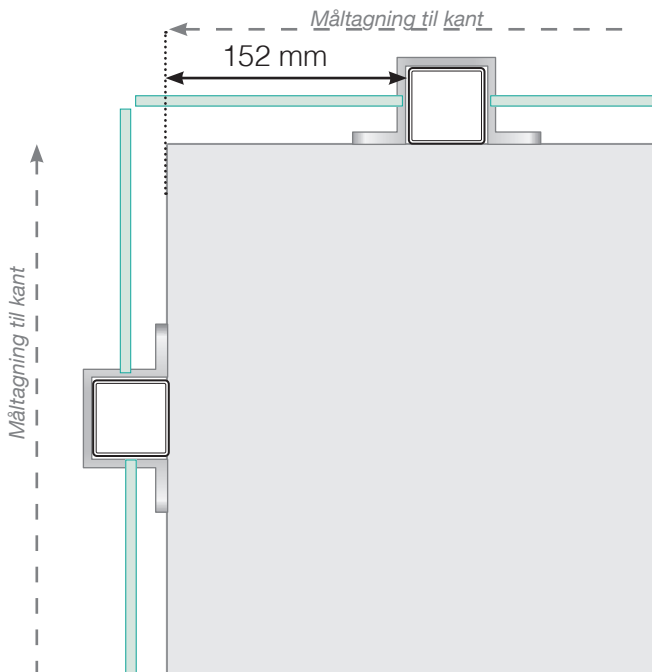

YDERHJØRNE

YDERHJØRNE EJ 90°

INDERHJØRNE EJ 90°

INDERHJØRNE

AFSLUTNING STOLPE

Fristående

Ved væg

Observér at tegningerne ikke har korrekt målstoksforhold

© Räckesbutikken Sweden AB - www.gelaenderbutikken.dk

01.03.2021 v.2.0

GELÆNDERBUTIKKEN.DK

MÅLESKABELON

PLACERING - ALUMINIUM STOLPER UDENPÅ - BØJLEBESLAG

YDERHJØRNE

YDERHJØRNE EJ 90°

INDERHJØRNE EJ 90°

INDERHJØRNE

AFSLUTNING STOLPE

Observér at tegningerne ikke har korrekt målstoksforhold

© Räckesbutiken Sweden AB - www.gelaenderbutikken.dk

01.10.2021 v.2.0

GELÄNDERBUTIKKEN.DK