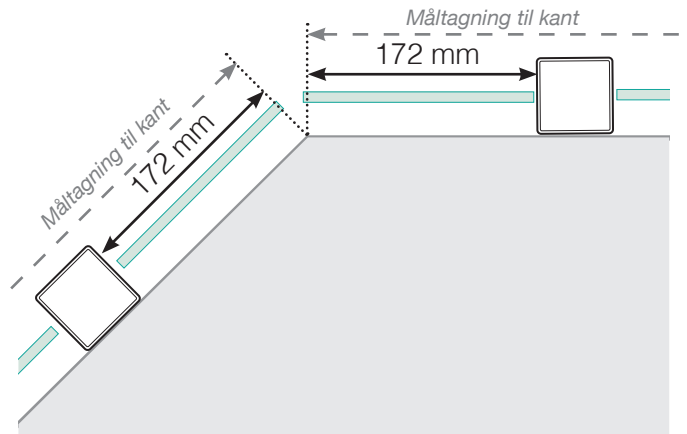

MÅLESKABELON

PLACERING - ALUMINIUM STOLPER UDENPÅ - TRÆ

YDERHJØRNE

YDERHJØRNE EJ 90°

INDERHJØRNE EJ 90°

INDERHJØRNE

AFSLUTNING STOLPE

Fristående

Ved væg

Observér at tegningerne ikke har korrekt målstoksforhold

© Räckesbutiken Sweden AB - www.gelaenderbutikken.dk

01.03.2021 v.2.0

GELÆNDERBUTIKKEN.DK

MÅLESKABELON

PLACERING - ALUMINIUM STOLPER UDENPÅ - BETON

YDERHJØRNE

YDERHJØRNE EJ 90°

INDERHJØRNE EJ 90°

INDERHJØRNE

AFSLUTNING STOLPE

Fristående

Ved væg

Observér at tegningerne ikke har korrekt målstoksforhold