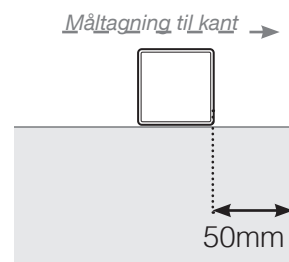

MÅLESKABELON

PLACERING - ALUMINIUM STOLPER UDENPÅ - TRÆ

YDERHJØRNE

YDERHJØRNE EJ 90°

INDERHJØRNE EJ 90°

INDERHJØRNE

AFSLUTNING STOLPE

Fristående

Ved væg

Observér at tegningerne ikke har korrekt målstoksforhold

© Räckesbutiken Sweden AB - www.gelaenderbutikken.dk

01.03.2021 v.2.0

GELÆNDERBUTIKKEN.DK

MÅLESKABELON

PLACERING - ALUMINIUM STOLPER UDENPÅ - BETON

YDERHJØRNE

YDERHJØRNE EJ 90°

INDERHJØRNE EJ 90°

INDERHJØRNE

AFSLUTNING STOLPE

Fristående

Ved væg

Observér at tegningerne ikke har korrekt målstoksforhold