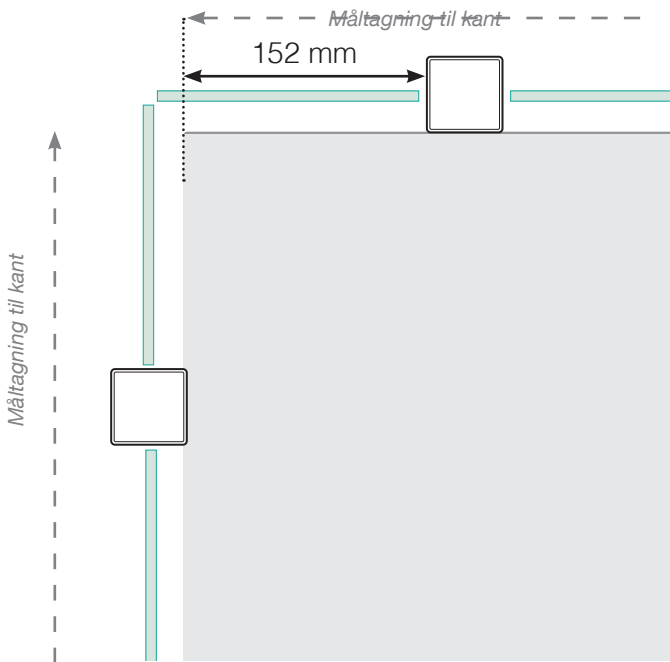

MÅLESKABELON

PLACERING - ALUMINIUM STOLPER UDENPÅ - TRÆ

YDERHJØRNE

YDERHJØRNE EJ 90°

INDERHJØRNE EJ 90°

INDERHJØRNE

AFSLUTNING STOLPE

Fristående

Ved væg

Observér at tegningerne ikke har korrekt målstoksforhold

© Räckesbutiken Sweden AB - www.gelaenderbutikken.dk

01.03.2021 v.2.0

GELÆNDERBUTIKKEN.DK

MÅLESKABELON

PLACERING - ALUMINIUM STOLPER UDENPÅ - BETON

YDERHJØRNE

YDERHJØRNE EJ 90°

INDERHJØRNE EJ 90°

INDERHJØRNE

AFSLUTNING STOLPE

Fristående

Ved væg

Observér at tegningerne ikke har korrekt målstoksforhold

© Räckesbutikken Sweden AB - www.gelaenderbutikken.dk

01.03.2021 v.2.0

GELÆNDERBUTIKKEN.DK

MÅLESKABELON

PLACERING - ALUMINIUM STOLPER UDENPÅ - BØJLEBESLAG

YDERHJØRNE

YDERHJØRNE EJ 90°

INDERHJØRNE EJ 90°