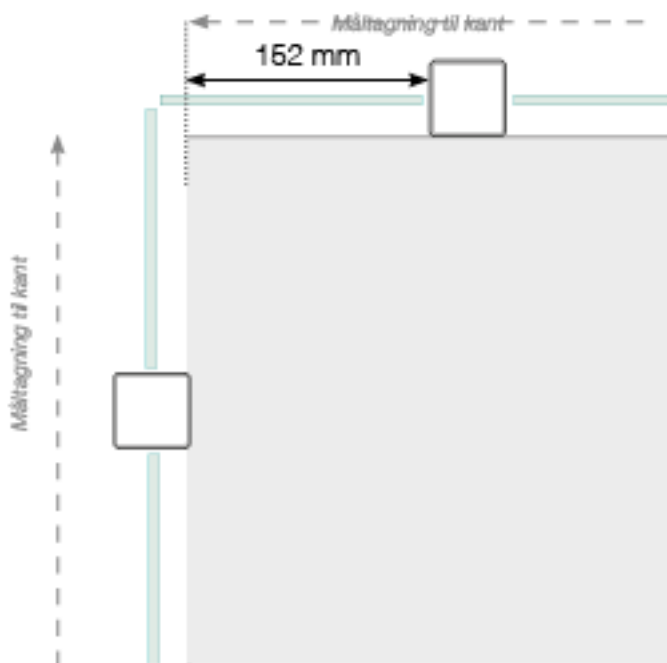

MÅLESKABELON

PLACERING - ALUMINIUM STOLPER UDENPÅ - BETON

YDERHJØRNE

YDERHJØRNE EJ 90°

INDERHJØRNE EJ 90°

INDERHJØRNE

AFSLUTNING STOLPE

Fristående

Ved væg

Observér at tegningerne ikke har korrekt målstoksforhold

© Råckesbutiken Sweden AB - www.gelaenderbutikken.dk

01.08.2021 v.2.0