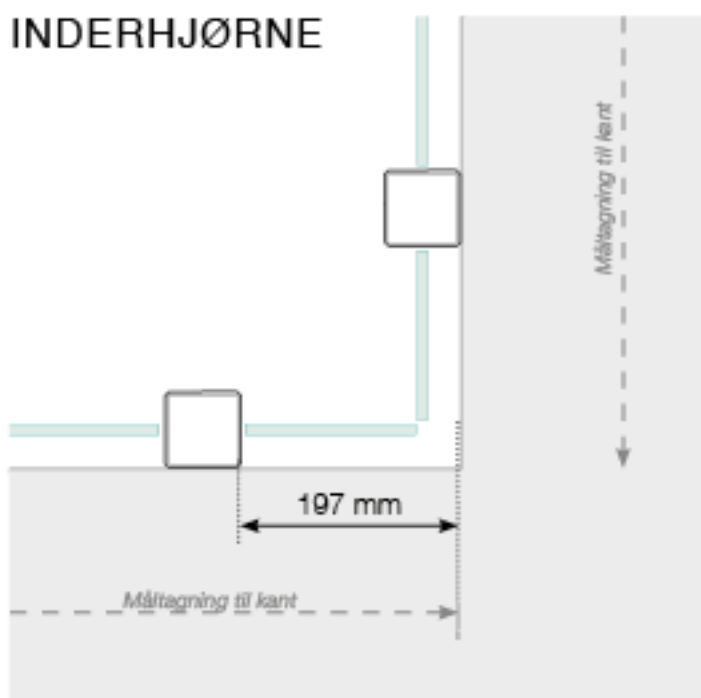

MÅLESKABELON

PLACERING - ALUMINIUM STOLPER UDENPÅ - BETON

YDERHJØRNE

YDERHJØRNE EJ 90°

INDERHJØRNE EJ 90°

INDERHJØRNE

AFSLUTNING STOLPE

Fristående

Ved væg

Observér at tegningerne ikke har korrekt målstoksforhold

© Råckesbutiken Sweden AB - www.gelaenderbutikken.dk

01.08.2021 v.2.0