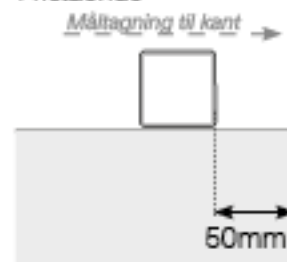

MÅLESKABELON

PLACERING - ALUMINIUM STOLPER UDENPÅ - BETON

YDERHJØRNE

YDERHJØRNE EJ 90°

INDERHJØRNE EJ 90°

INDERHJØRNE

AFSLUTNING STOLPE

Fristående

Ved væg

Observér at tegningerne ikke har korrekt målstoksforhold

© Råckesbutiken Sweden AB - www.gelaenderbutikken.dk

01.08.2021 v.2.0