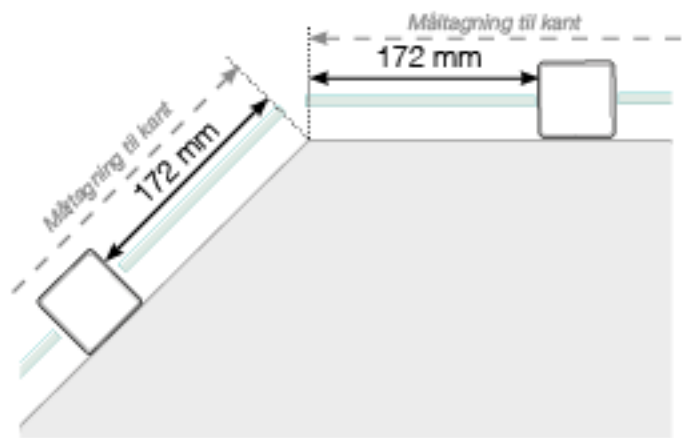

MÅLESKABELON

PLACERING - ALUMINIUM STOLPER UDENPÅ - BETON

YDERHJØRNE

YDERHJØRNE EJ 90°

INDERHJØRNE EJ 90°

INDERHJØRNE

AFSLUTNING STOLPE

Fristående

Ved væg

Observér at tegningerne ikke har korrekt målstoksforhold

© Råckesbutiken Sweden AB - www.gelaenderbutikken.dk

01.08.2021 v.2.0