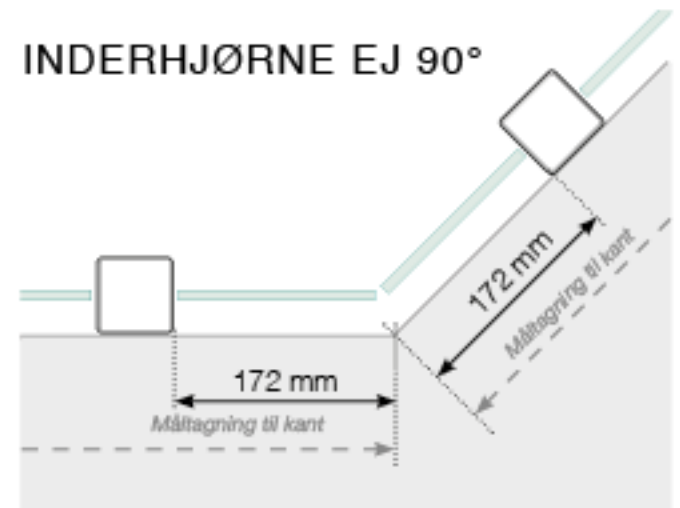

MÅLESKABELON

PLACERING - ALUMINIUM STOLPER UDENPÅ - BETON

YDERHJØRNE

YDERHJØRNE EJ 90°

INDERHJØRNE EJ 90°

INDERHJØRNE

AFSLUTNING STOLPE

Fristående

Ved væg

Observér at tegningerne ikke har korrekt målstoksforhold

© Råckesbutiken Sweden AB - www.gelaenderbutikken.dk

01.08.2021 v.2.0