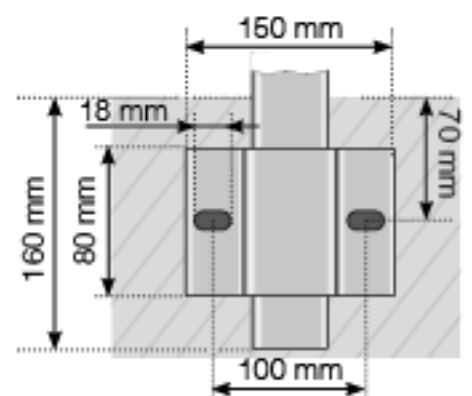

MÅLESKABELON

PLACERING - ALUMINIUM STOLPER UDENPÅ - BØJLEBESLAG

YDERHJØRNE

YDERHJØRNE EJ 90°

INDERHJØRNE EJ 90°

INDERHJØRNE

AFSLUTNING STOLPE

Observér at tegningerne ikke har korrekt målstoksforhold