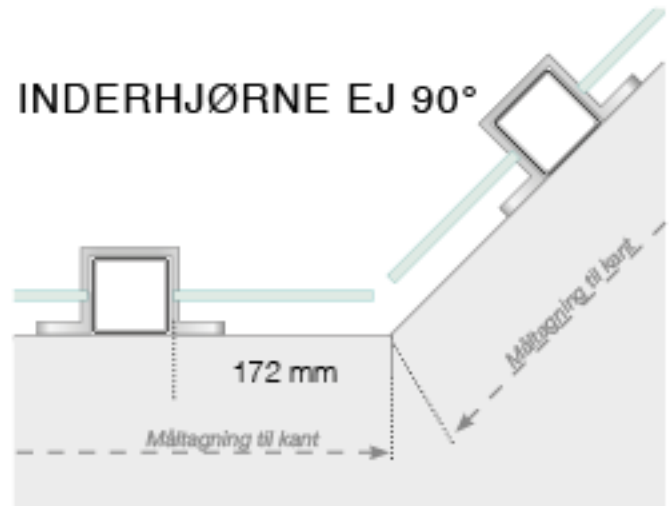

MÅLESKABELON

PLACERING - ALUMINIUM STOLPER UDENPÅ - BØJLEBESLAG

YDERHJØRNE

YDERHJØRNE EJ 90°

INDERHJØRNE EJ 90°

INDERHJØRNE

AFSLUTNING STOLPE

Observér at tegningerne ikke har korrekt målstoksforhold