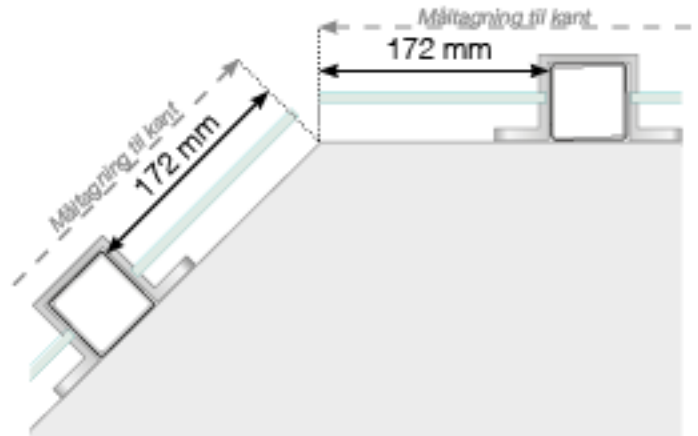

MÅLESKABELON

PLACERING - ALUMINIUM STOLPER UDENPÅ - BØJLEBESLAG

YDERHJØRNE

YDERHJØRNE EJ 90°

INDERHJØRNE EJ 90°

INDERHJØRNE

AFSLUTNING STOLPE

Observér at tegningerne ikke har korrekt målstoksforhold