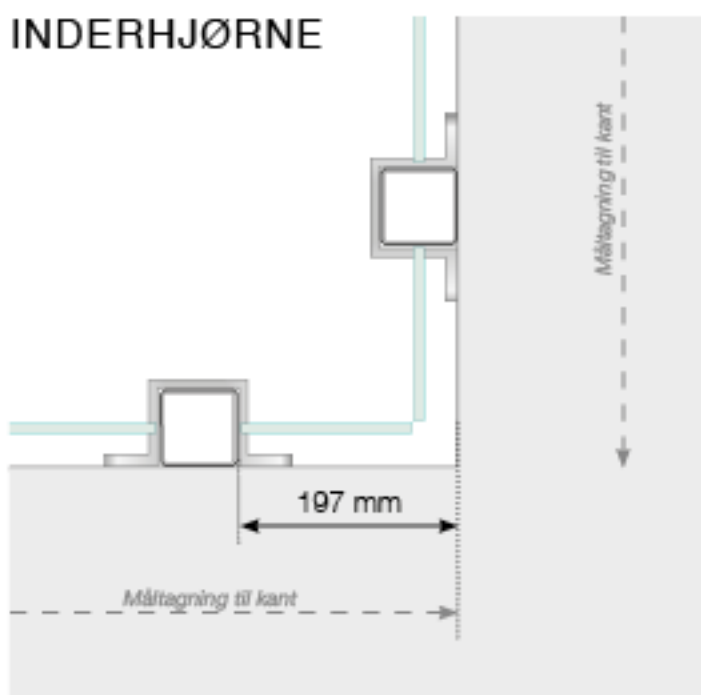

MÅLESKABELON

PLACERING - ALUMINIUM STOLPER UDENPÅ - BØJLEBESLAG

YDERHJØRNE

YDERHJØRNE EJ 90°

INDERHJØRNE EJ 90°

INDERHJØRNE

AFSLUTNING STOLPE

Observér at tegningerne ikke har korrekt målstoksforhold