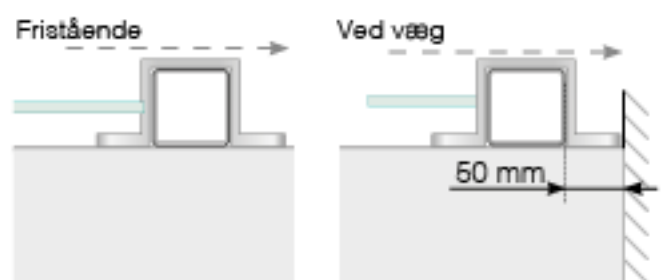

MÅLESKABELON

PLACERING - ALUMINIUM STOLPER UDENPÅ - BØJLEBESLAG

YDERHJØRNE

YDERHJØRNE EJ 90°

INDERHJØRNE EJ 90°

INDERHJØRNE

AFSLUTNING STOLPE

Observér at tegningerne ikke har korrekt målstoksforhold