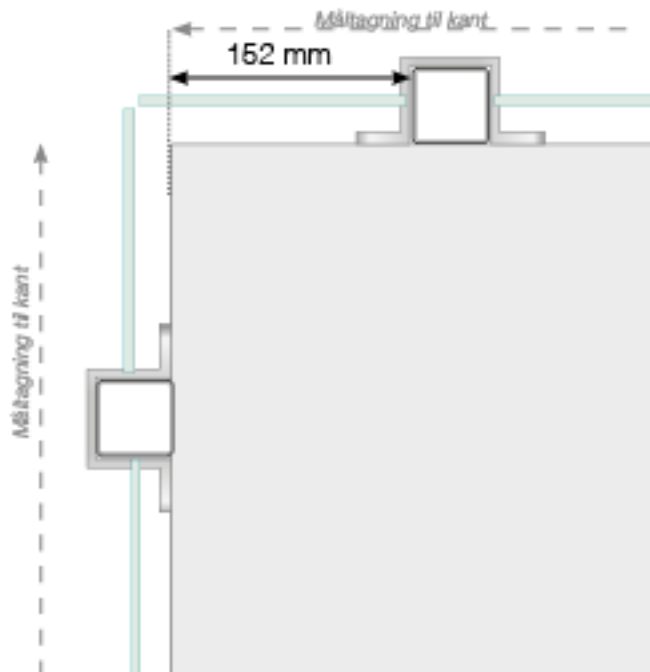

MÅLESKABELON

PLACERING - ALUMINIUM STOLPER UDENPÅ - BØJLEBESLAG

YDERHJØRNE

YDERHJØRNE EJ 90°

INDERHJØRNE EJ 90°

INDERHJØRNE

AFSLUTNING STOLPE

Observér at tegningerne ikke har korrekt målstoksforhold