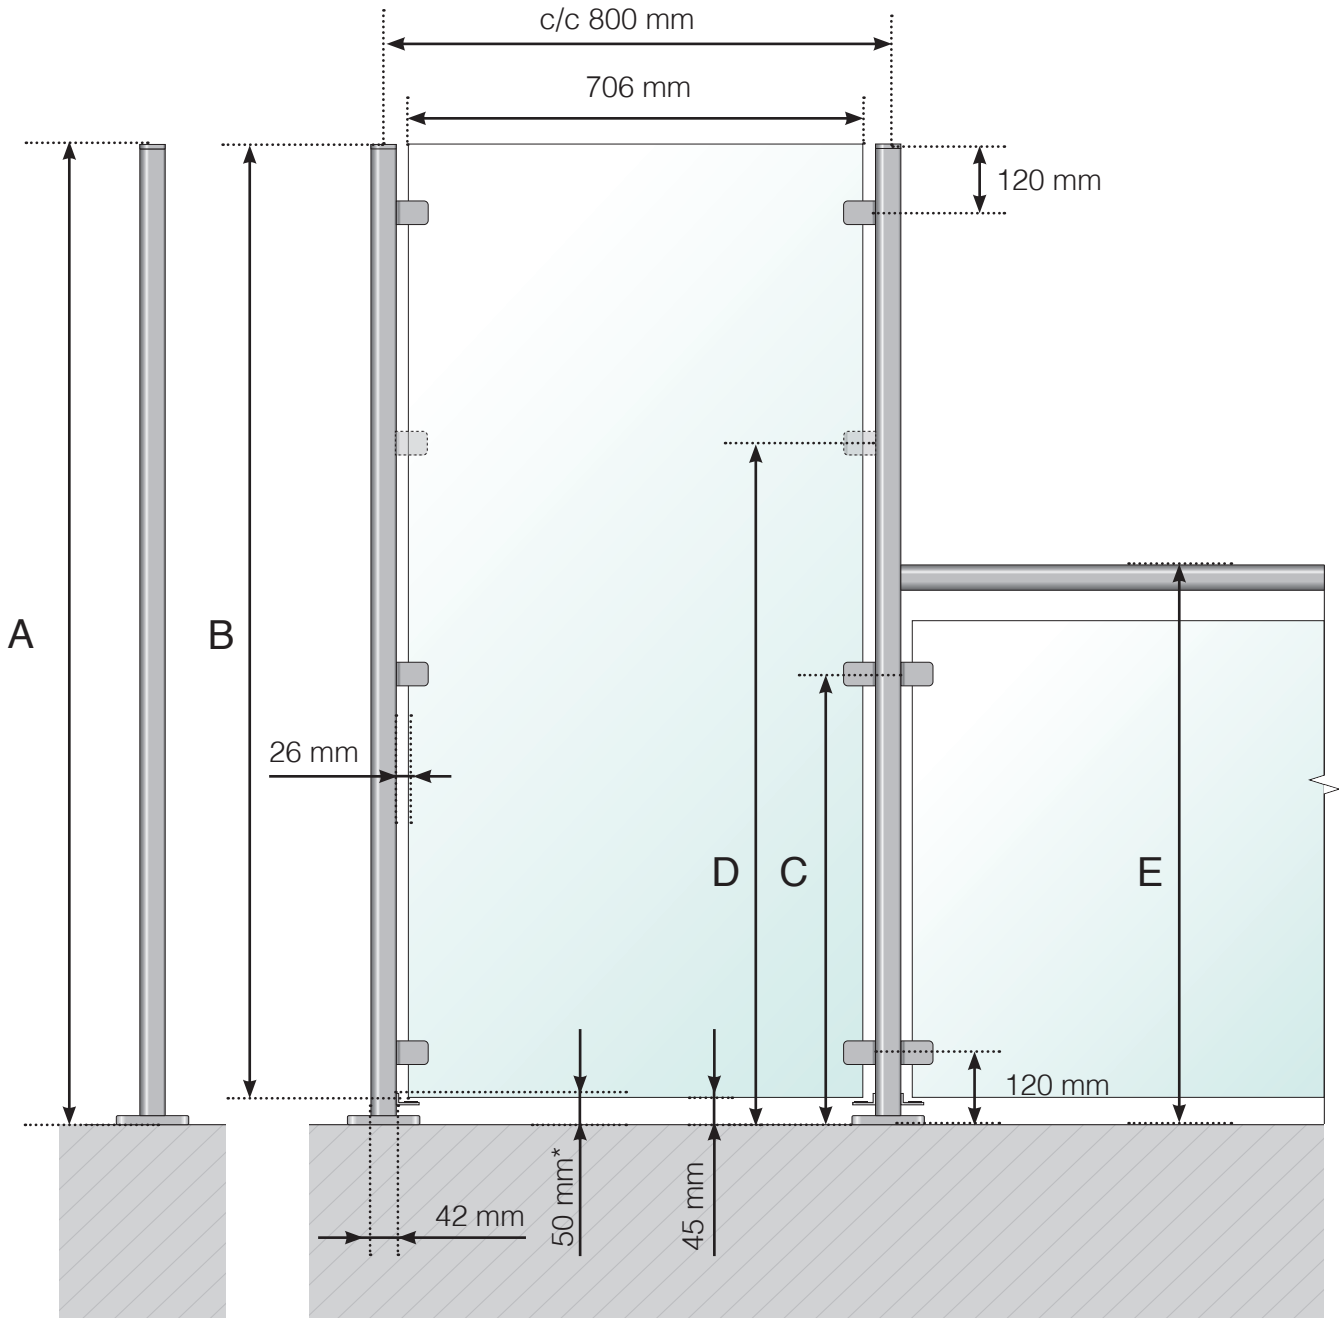

YKSITYISKOHTAINEN MITAT

TUULENSUOJA: RUOSTUMATON TERÄS TOLPALLA. JATKOKAIDE, JONKA KÄSIJOHDE ON RUOSTUMATONTA TERÄSTÄ.

A - Tuulensuojan kokonaiskorkeus

B - Lasinkorkeus

C - Kiinnityshelan korkeus lattiantasosta mitattuna

D - Lisäkiinnityshelan korkeus lattiantasosta mitattuna. **Huom!** Vain 800 mm tai 900 mm korkean kaiteen jatko-osan yhteydessä.

E - Kaiteen jatko-osan kokonaiskorkeus

* Lasin putoamissuojaus, valinnainen

Huomioi, että piirrokset eivät ole mittakaavassa

© Räckesbutiken Sweden AB - www.kaidekauppa.fi

18.05.21 v.2.0

KAIDEKAUPPA.FI