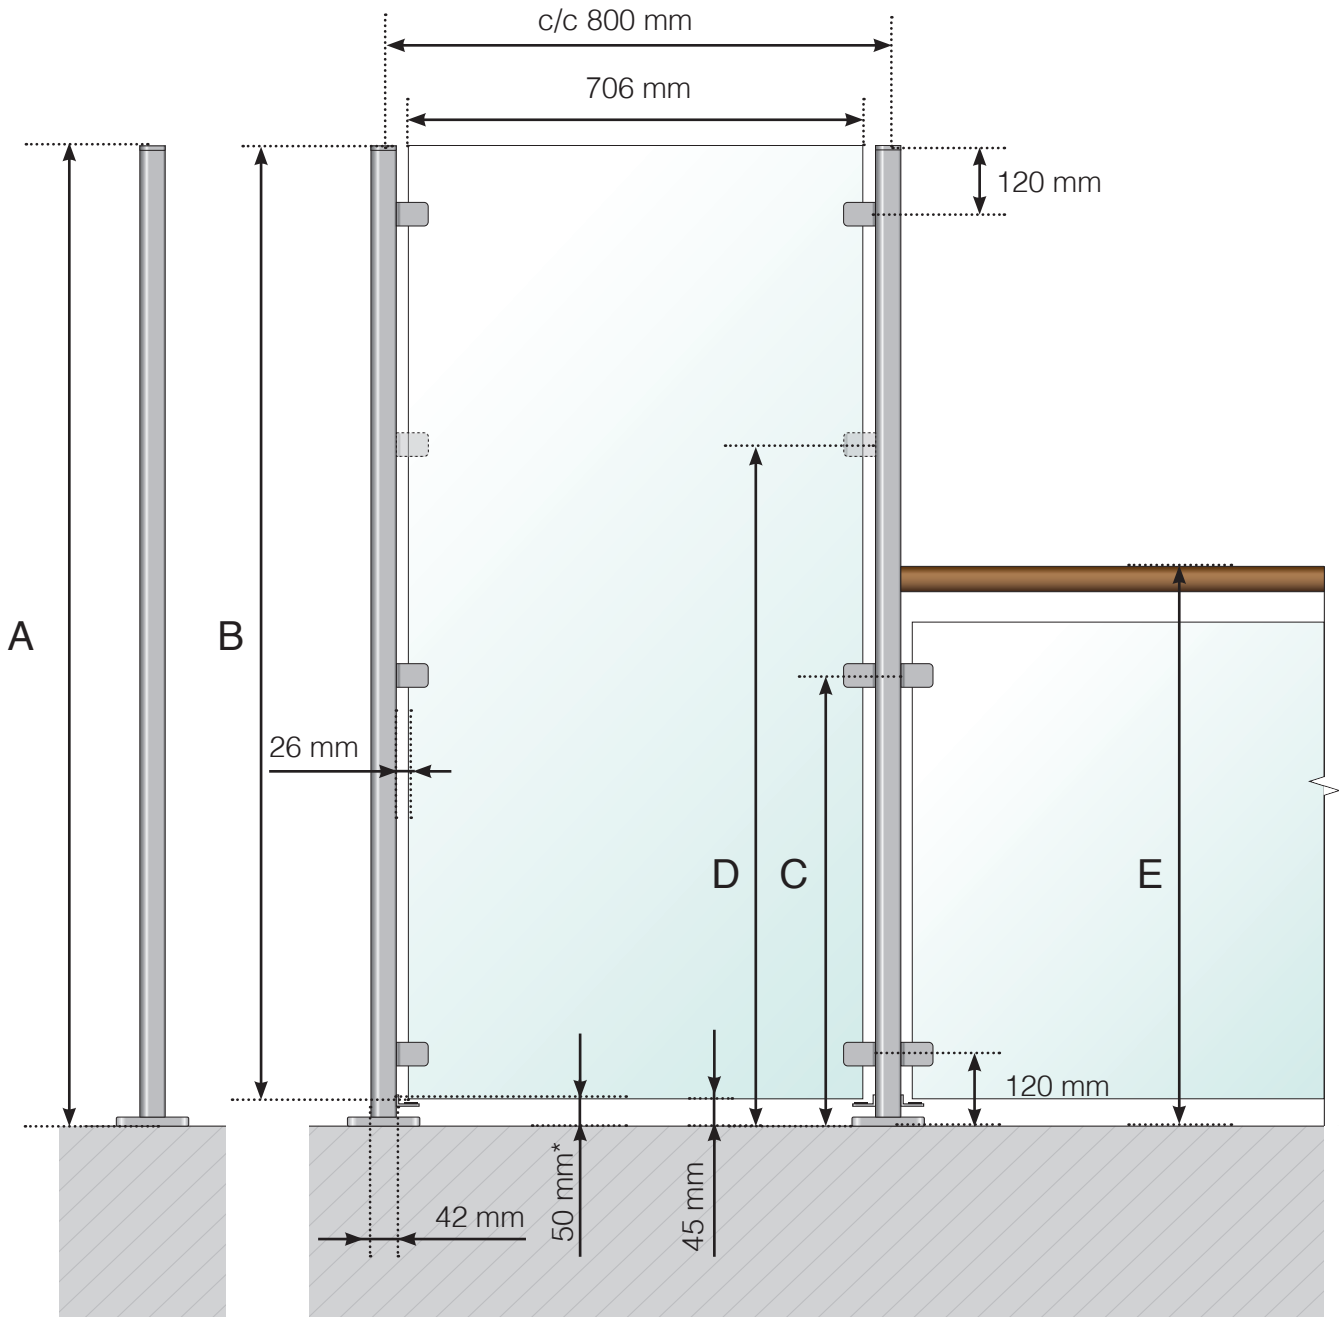

YKSITYISKOHTAINEN MITAT

TUULENSUOJA: RUOSTUMATON TERÄS TOLPALLA

A - Tuulensuojan kokonaiskorkeus
B - Lasinkorkeus
C - Kiinnityshelan korkeus lattiantasosta mitattuna

* Lasin putoamissuojaus, valinnainen

Huomioi, että piirrokset eivät ole mittakaavassa

B - Lasinkorkeus

C - Kiinnityshelan korkeus lattiantasosta mitattuna

D - Lisäkiinnityshelan korkeus lattiantasosta mitattuna. **Huom!** Vain 800 mm tai 900 mm korkean kaiteen jatko-osan yhteydessä.

E - Kaiteen jatko-osan kokonaiskorkeus

A - Tuulensuojan kokonaiskorkeus

B - Lasinkorkeus

C - Kiinnityshelan korkeus lattiantasosta mitattuna

D - Lisäkiinnityshelan korkeus lattiantasosta mitattuna. **Huom!** Vain 800 mm tai 900 mm korkean kaiteen jatko-osan yhteydessä.