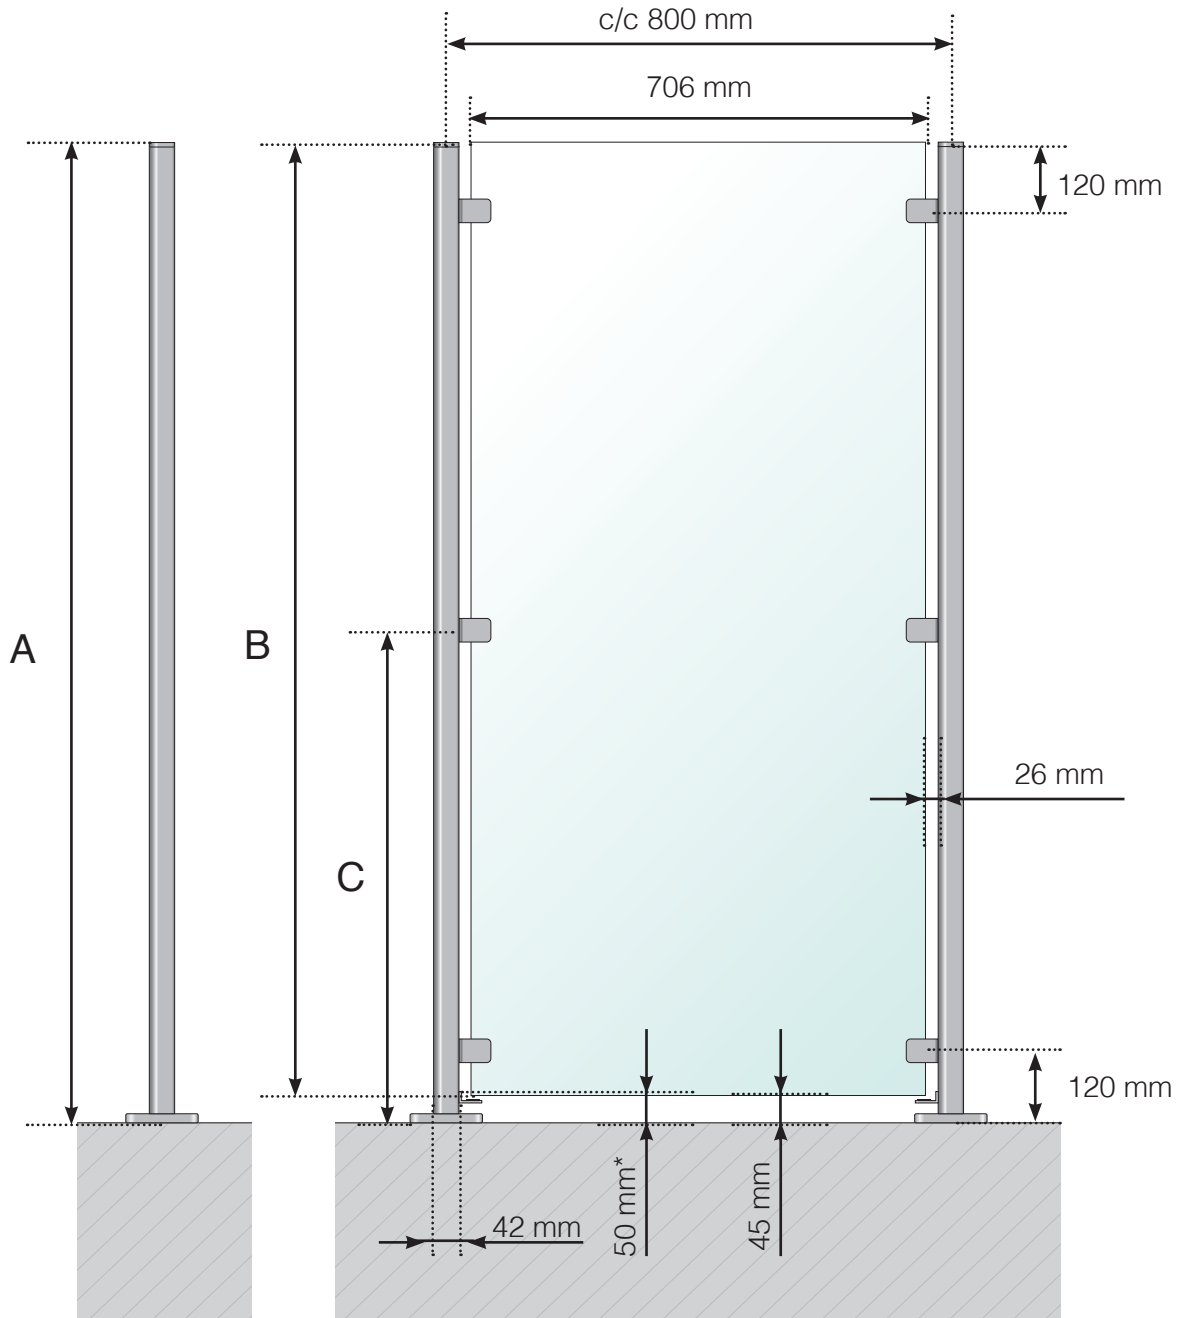

YKSITYISKOHTAINEN MITAT

TUULENSUOJA: RUOSTUMATON TERÄS TOLPALLA

A - Tuulensuojan kokonaiskorkeus
B - Lasinkorkeus
C - Kiinnityshelan korkeus lattiantasosta mitattuna

* Lasin putoamissuojaus, valinnainen

Huomioi, että piirrokset eivät ole mittakaavassa

B - Lasinkorkeus

C - Kiinnityshelan korkeus lattiantasosta mitattuna

D - Lisäkiinnityshelan korkeus lattiantasosta mitattuna. **Huom!** Vain 800 mm tai 900 mm korkean kaiteen jatko-osan yhteydessä.

E - Kaiteen jatko-osan kokonaiskorkeus