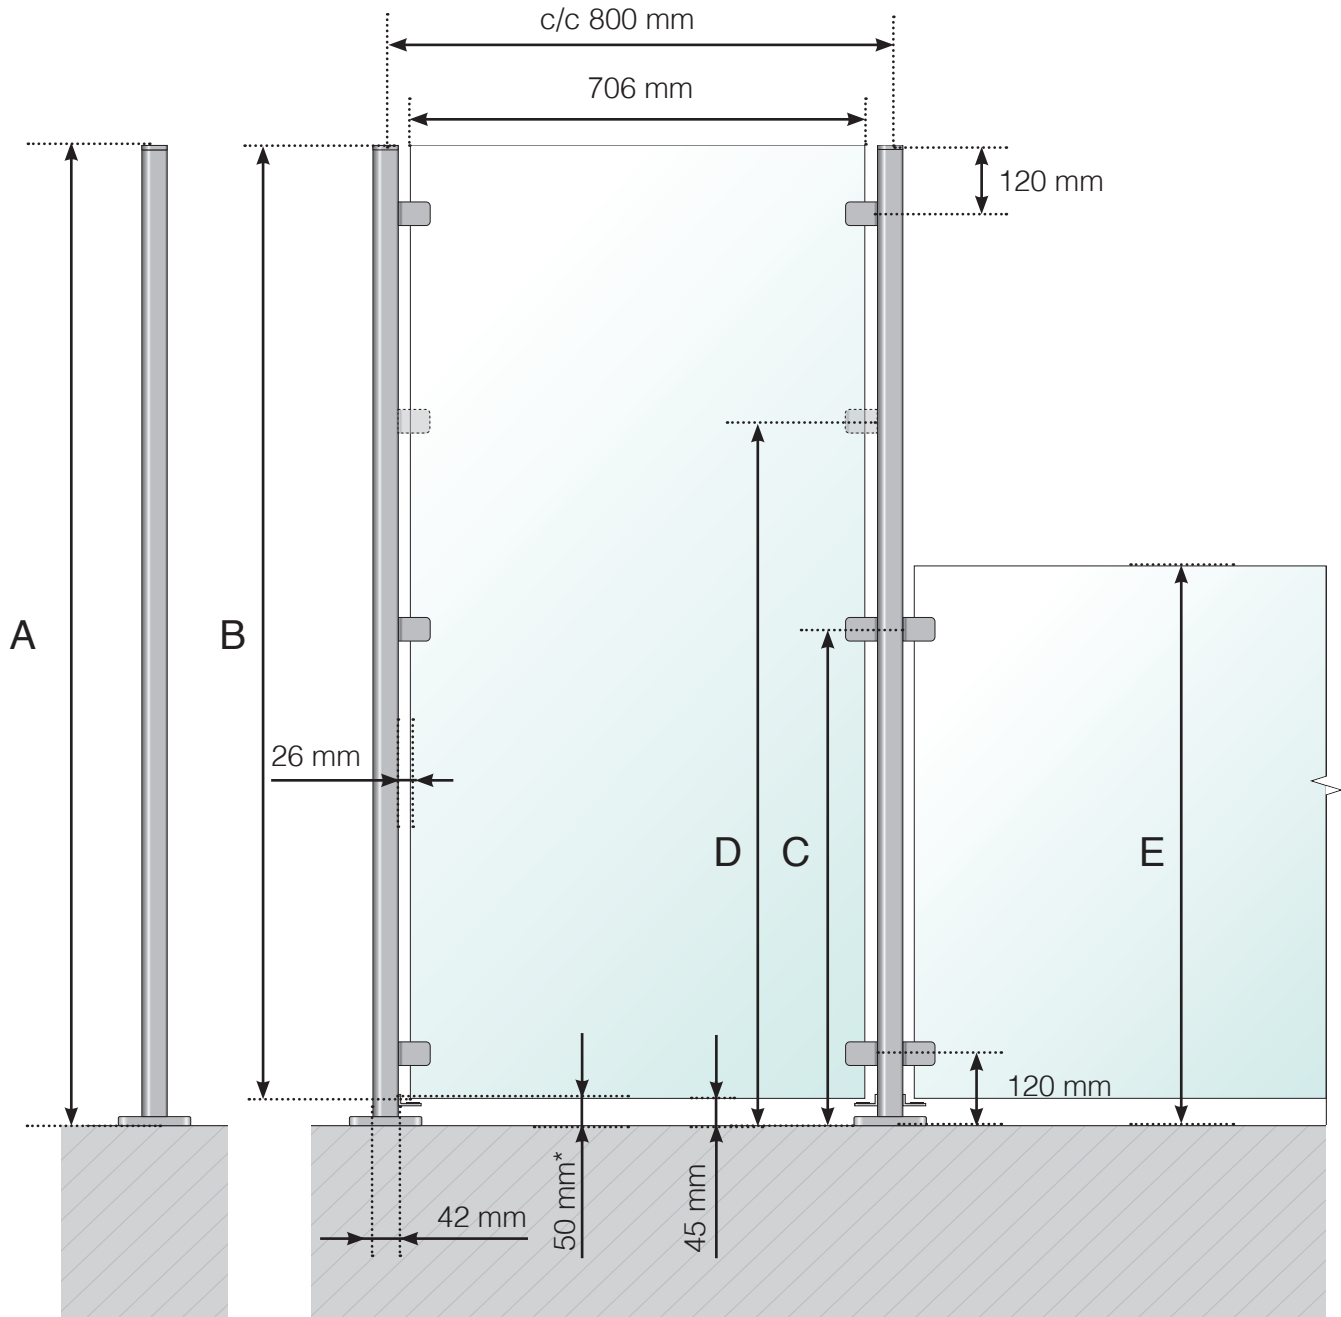

YKSITYISKOHTAINEN MITAT

TUULENSUOJA: RUOSTUMATON TERÄS TOLPALLA. JATKOKAIDE ILMAN KÄSIJOHDETTA.

A - Tuulensuojan kokonaiskorkeus

B - Lasinkorkeus

C - Kiinnityshelan korkeus lattiantasosta mitattuna

D - Lisäkiinnityshelan korkeus lattiantasosta mitattuna. **Huom!** Vain 800 mm tai 900 mm korkean kaiteen jatko-osan yhteydessä.

E - Kaiteen jatko-osan kokonaiskorkeus

* Lasin putoamissuojaus, valinnainen

Huomioi, että piirrokset eivät ole mittakaavassa

© Räckesbutiken Sweden AB - www.kaidekauppa.fi

18.05.21 v.2.0

KAIDEKAUPPA.FI